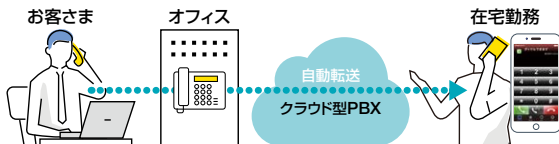

クラウド コミュニケーション

自宅・オフィス・リモート環境のコミュニケーションをサポート

日立情報通信エンジニアリングの「クラウドコミュニケーション」は、働き方の変化に柔軟に対応するコミュニケーションツールをクラウド方式で提供するサービスです。

お悩み

オフィス宛の電話にリモートで応答したい

スマートフォン内線で外線を転送・応答

クラウド型PBXでスマートフォンを内線端末化すればオフィス宛外線をスマートフォンへ自動転送でき、直接応答が可能です。

スマートフォン内線

クラウド型PBX

お悩み

オフィスにいないと、会議ができない