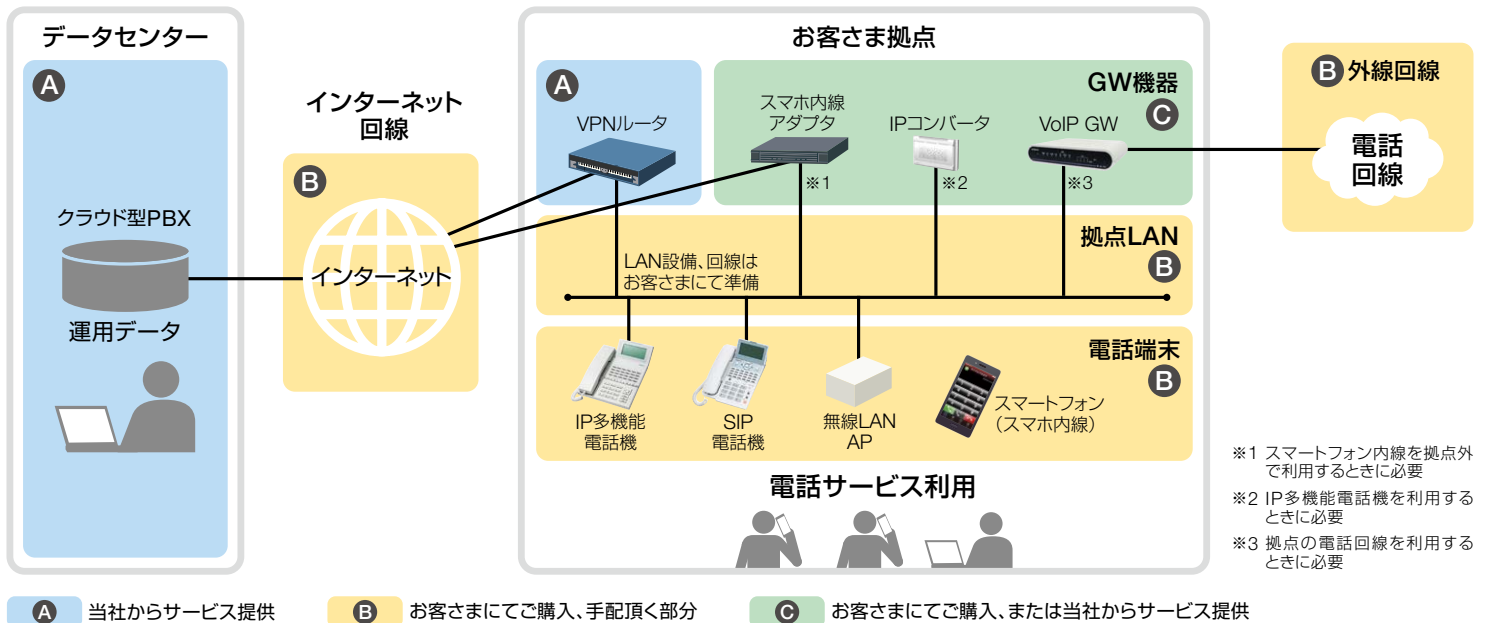

### リモートでオフィスと同じ業務環境を実現

リモートアクセスサービスの導入により自宅用PCからオフィスPCを安全に遠隔操作して社内システムが利用可能になります。

リモートアクセス

テレワーク業務効率化サービス

お悩み

社内外の連絡先情報を集約し、情報共有したい

### Web電話帳で社内外の連絡先を集約・共有

社内やお客さまの連絡先を集約・一元管理して安全に利用することで、情報漏洩の防止や管理コストの削減を可能にします。

Web電話帳

テレワーク業務効率化サービス

## ■ クラウド型PBX ネットワーク構成

## ■ クラウド型PBX接続回線