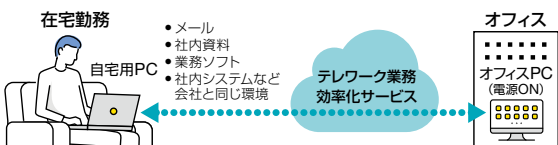

## クラウド コミュニケーション

自宅・オフィス・リモート環境で  
クラウド型PBXの通話機能や関連アプリを活用して、  
働き方の変化に対応!

- 事業拡大や拠点統合に合わせて段階的な拡張が可能
- 社内システムの遠隔利用で業務効率向上

サテライト  
オフィス

モバイル  
ワーク

お悩み

自宅用PCから社内システムに接続したい

### リモートでオフィスと同じ業務環境を実現

リモートアクセスサービスの導入により自宅用PCからオフィスPCを安全に遠隔操作して社内システムが利用可能になります。

リモートアクセス

テレワーク業務効率化サービス

お悩み

社内外の連絡先情報を集約し、情報共有したい