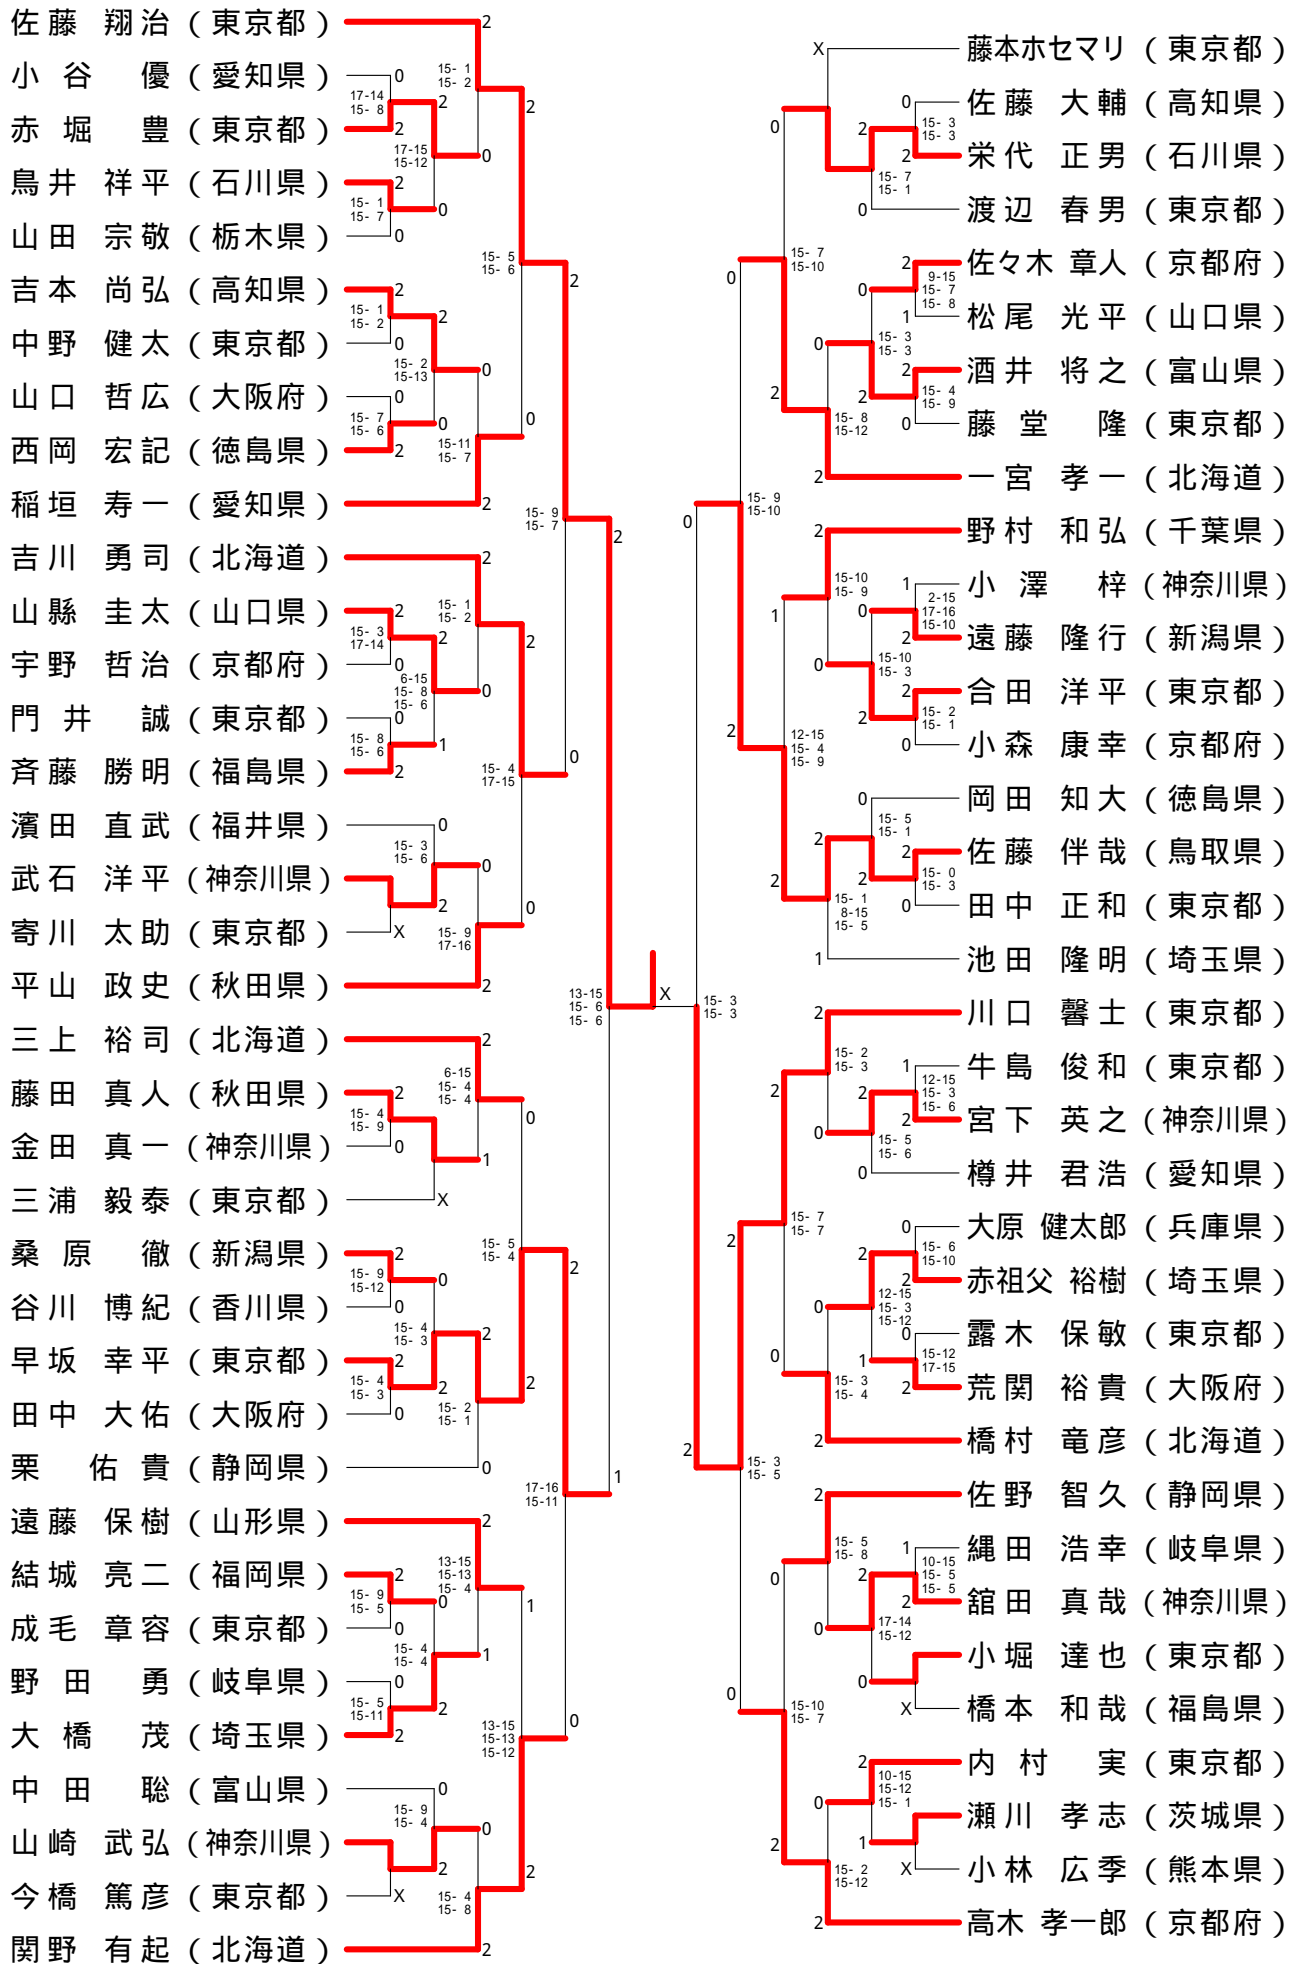

男子ダブルス

舩田 圭太 (富山県)	2	2	2	山下 豪 (静岡県)
大東 忠司 (富山県)	2	2	2	山下 大介 (佐賀県)
木下 伸介 (富山県)	0	2	2	松本 徹 (東京都)
安村 康介 (富山県)	0	0	2	川口 馨士 (東京都)
新開 裕介 (東京都)	1	1	0	山下 洋平 (神奈川県)
川前 直樹 (東京都)	1	1	0	舘田 真哉 (神奈川県)
酒井 将之 (富山県)	2	2	2	坂本 修一 (東京都)
木下 政彦 (富山県)	2	2	2	仲尾 修一 (埼玉県)

11-1 11-5 9-11 11-4 11-6 11-2 11-6 11-2 11-8 11-9 11-6 11-5 11-7

女子ダブルス

小椋 久美子 (大阪府)	2	2	2	赤尾 亜希 (千葉県)
潮田 玲子 (大阪府)	2	2	2	松田 友美 (千葉県)
岩松 絵理子 (北海道)	0	2	2	米倉 加奈子 (東京都)
中 麻依子 (北海道)	0	0	X	今別府 靖代 (東京都)
山田 青子 (大阪府)	0	2	0	正木 真澄 (秋田県)
松尾 静香 (大阪府)	0	1	0	松浦 裕子 (秋田県)
田井 美幸 (東京都)	2	2	2	末綱 聡子 (熊本県)
大熊 倫子 (埼玉県)	2	2	2	前田 美順 (熊本県)

15-13 15-13 15-2 2-15 15-6 15-13 17-15 15-6 15-0 15-5 15-3 15-8 15-11  
 15-5 15-5

男子シングルス - 1

男子シングルス - 2

男子シングルス - 3

男子シングルス - 4

男子ダブルス - 1

男子ダブルス - 2

男子ダブルス - 3

男子ダブルス - 4

女子シングルス - 1

女子シングルス - 2

女子ダブルス - 1

女子ダブルス - 2

混合ダブルス - 1

決勝戦

混合ダブルス - 2