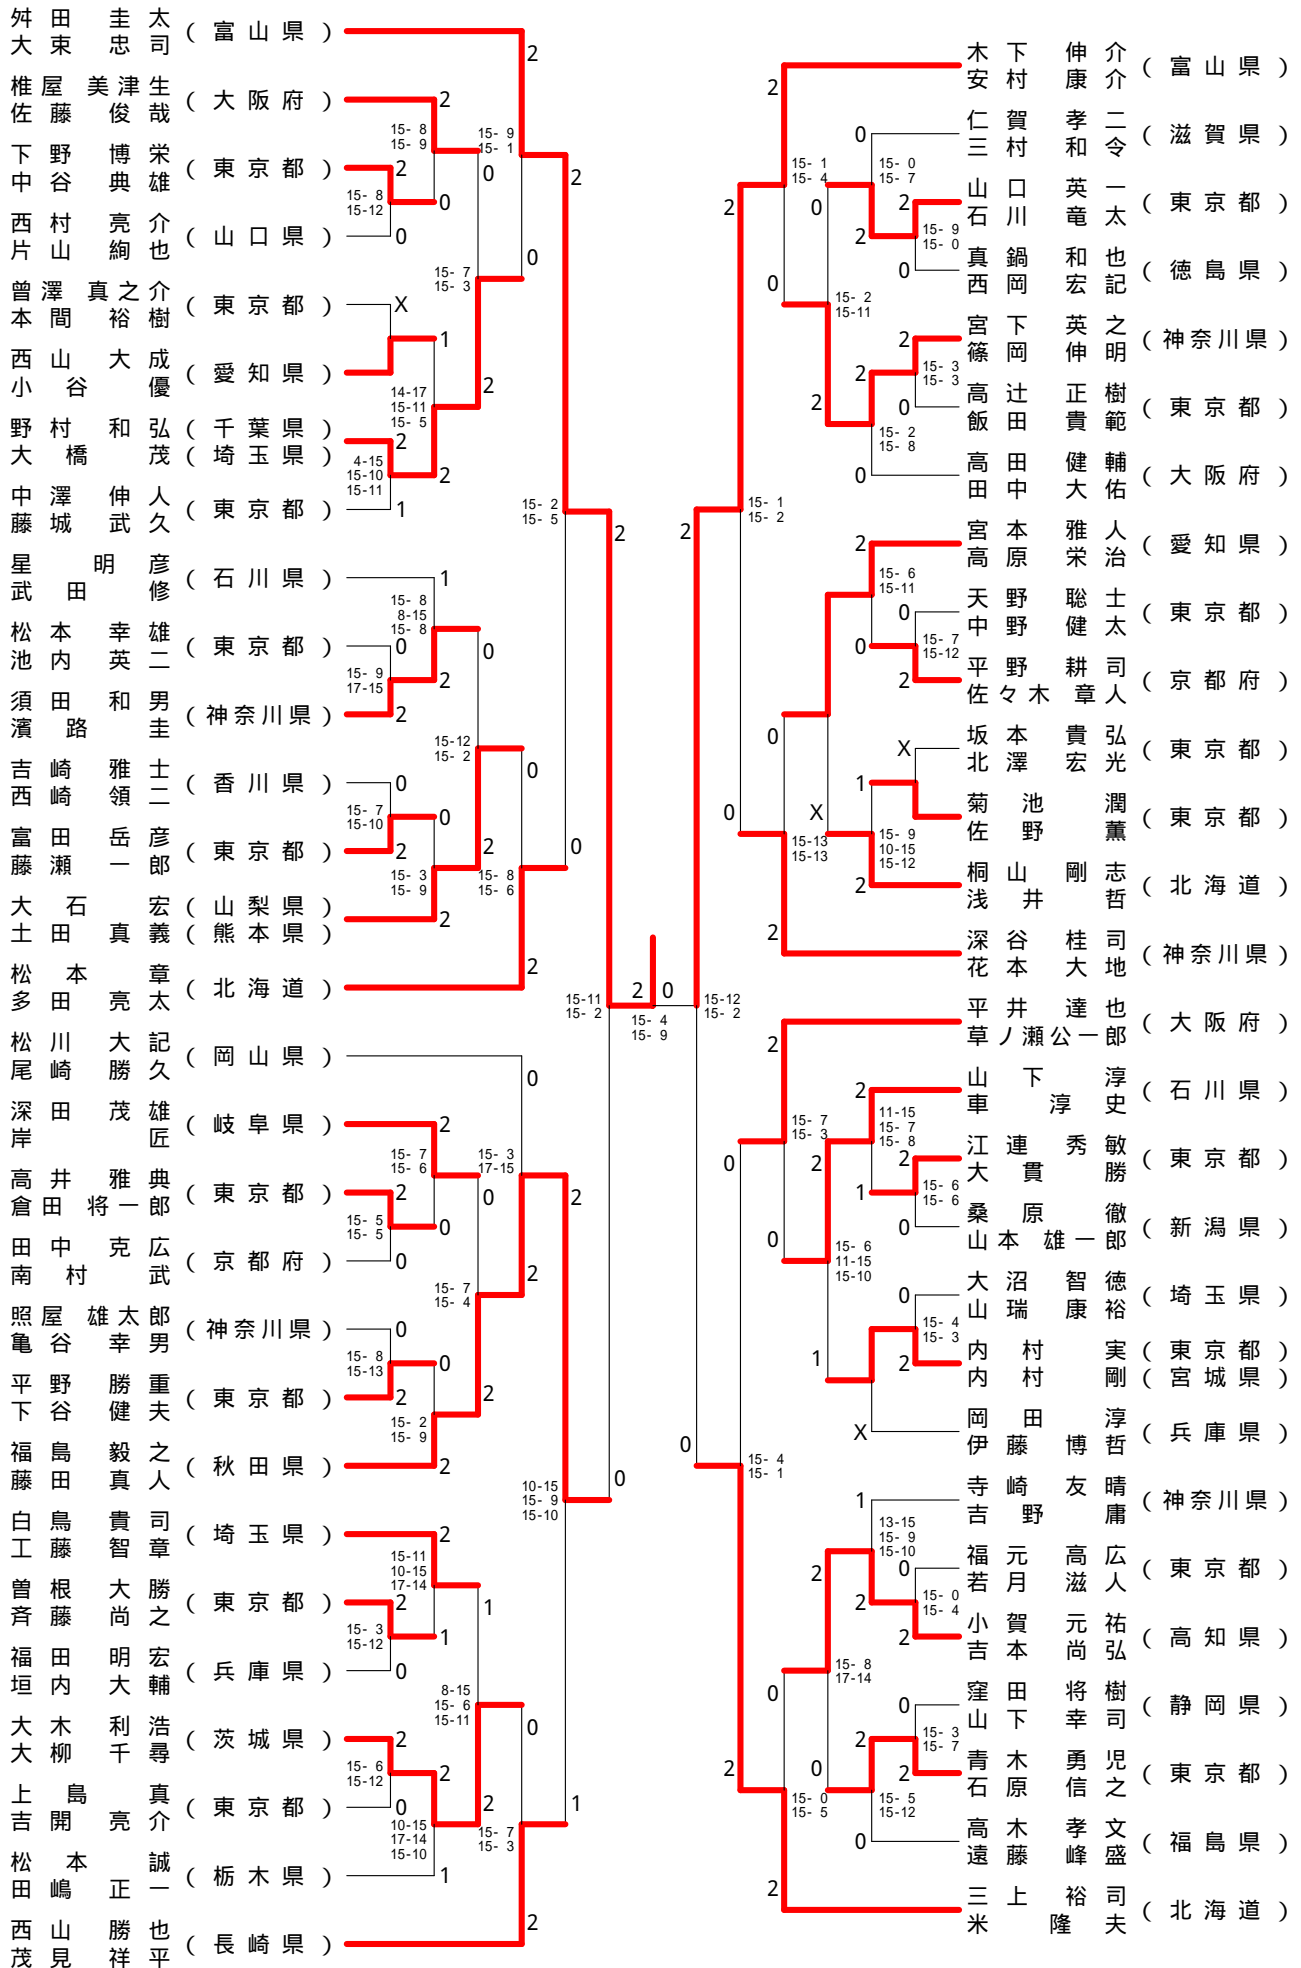

11-1 11-5 9-11 11-4 11-6 11-2 11-6 11-2 11-8 11-9 11-6 11-5 11-7

女子ダブルス

小椋 久美子 (大阪府)	2	2	2	赤尾 亜希 (千葉県)
潮田 玲子 (大阪府)	2	2	2	松田 友美 (千葉県)
岩松 絵理子 (北海道)	0	2	2	米倉 加奈子 (東京都)
中 麻依子 (北海道)	0	0	X	今別府 靖代 (東京都)
山田 青子 (大阪府)	0	2	0	正木 真澄 (秋田県)
松尾 静香 (大阪府)	0	1	0	松浦 裕子 (秋田県)
田井 美幸 (東京都)	2	2	2	末綱 聡子 (熊本県)
大熊 倫子 (埼玉県)	2	2	2	前田 美順 (熊本県)

15-13 15-13 15-2 2-15 15-6 15-13 17-15 15-6 15-0 15-5 15-3 15-8 15-11  
 15-5 15-5

男子シングルス - 1

男子シングルス - 2

男子シングルス - 3

男子シングルス - 4

男子ダブルス - 1

男子ダブルス - 2

男子ダブルス - 3

男子ダブルス - 4

女子シングルス - 1

女子シングルス - 2

女子ダブルス - 1

女子ダブルス - 2

混合ダブルス - 1

決勝戦

混合ダブルス - 2