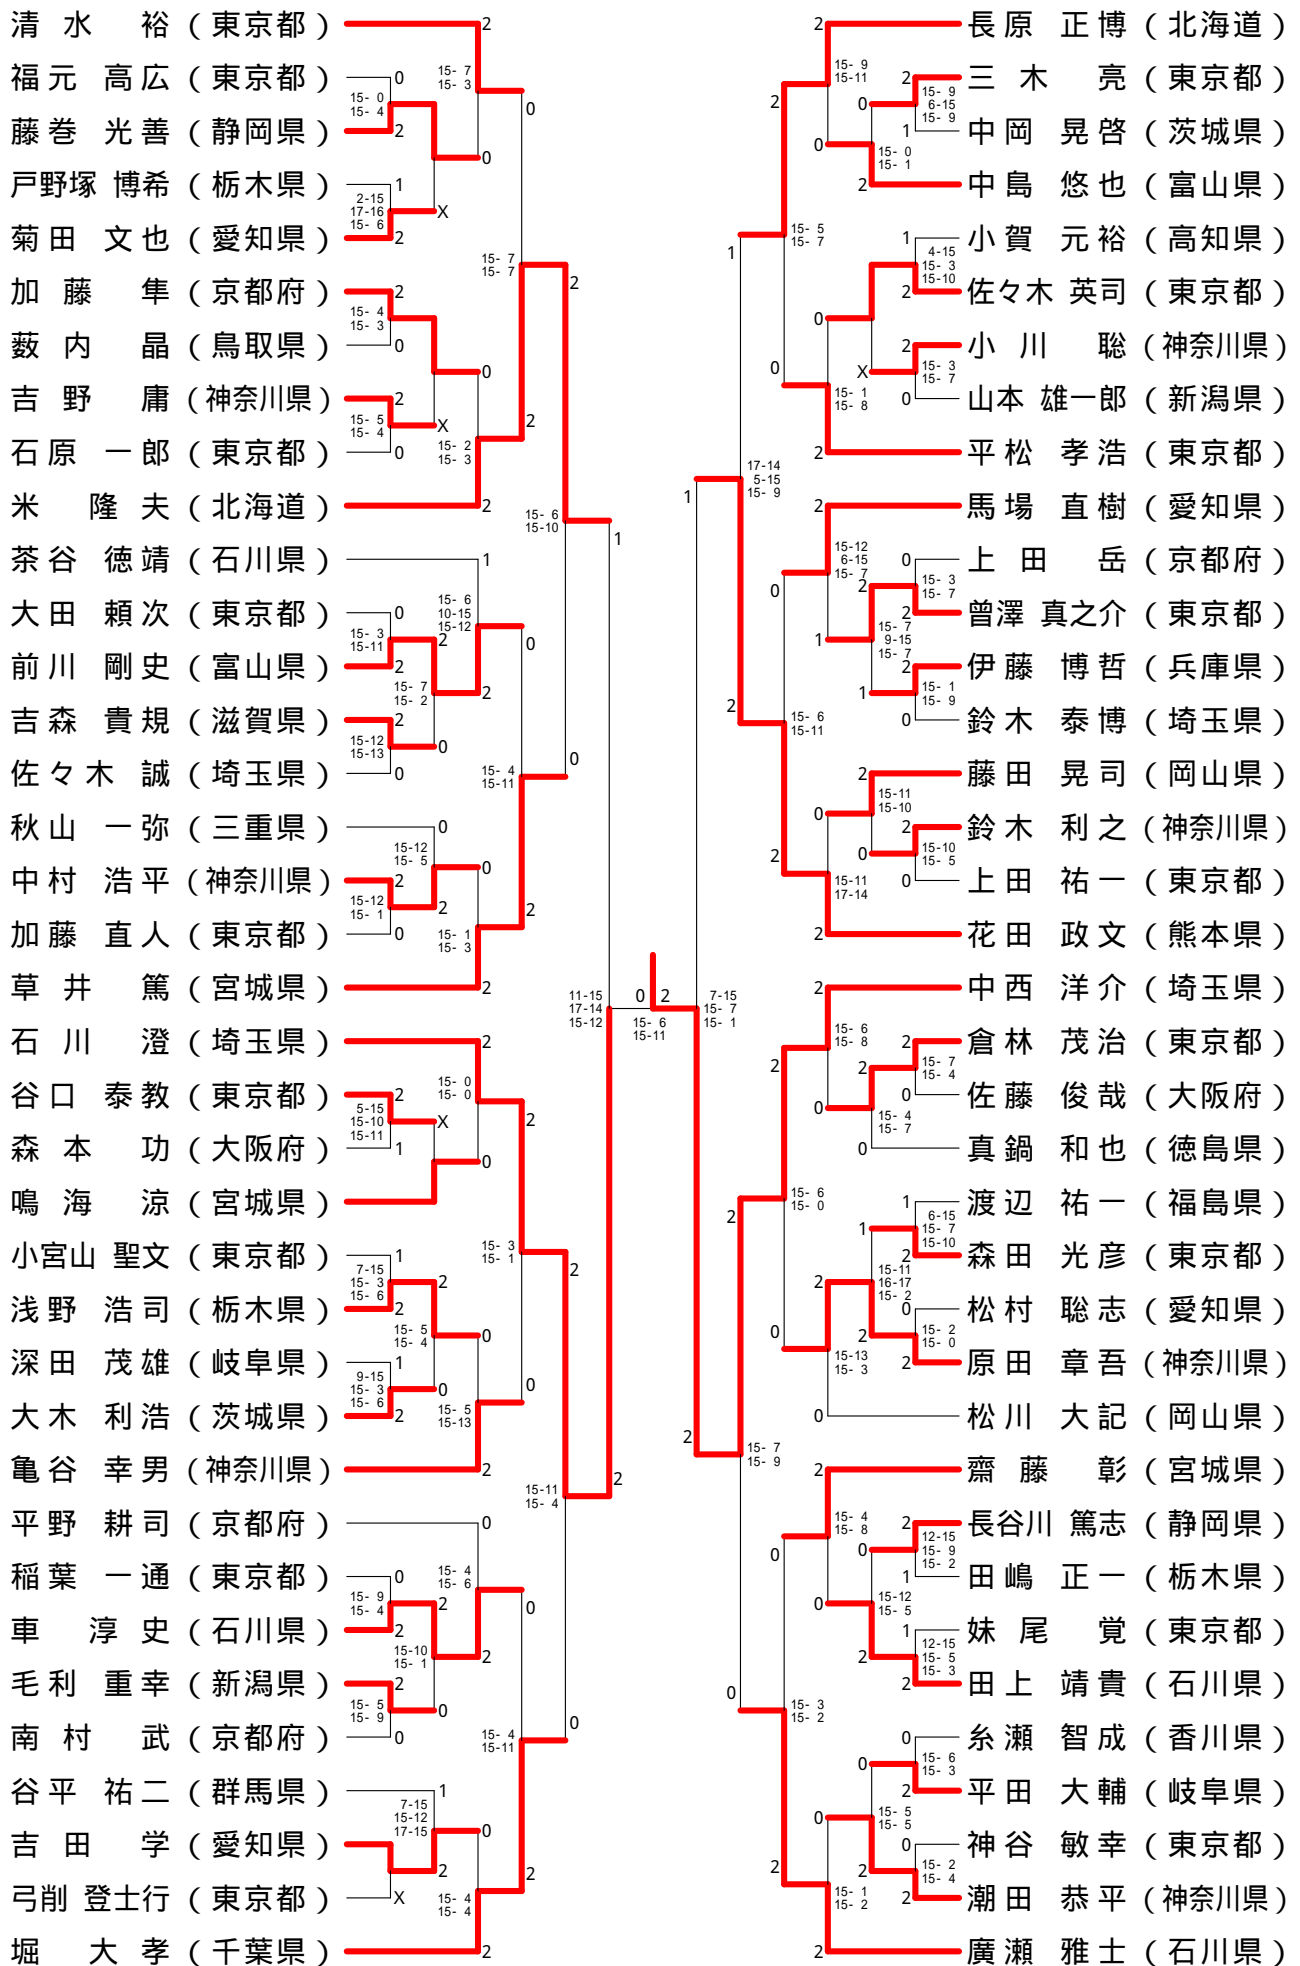

11-1 11-5 9-11 11-4 11-6 11-2 11-6 11-2 11-8 11-9 11-6 11-5 11-7

女子ダブルス

小椋 久美子 (大阪府)	2	2	2	赤尾 亜希 (千葉県)
潮田 玲子 (大阪府)	2	2	2	松田 友美 (千葉県)
岩松 絵理子 (北海道)	0	2	2	米倉 加奈子 (東京都)
中 麻依子 (北海道)	0	0	X	今別府 靖代 (東京都)
山田 青子 (大阪府)	0	2	0	正木 真澄 (秋田県)
松尾 静香 (大阪府)	0	1	0	松浦 裕子 (秋田県)
田井 美幸 (東京都)	2	2	2	末綱 聡子 (熊本県)
大熊 倫子 (埼玉県)	2	2	2	前田 美順 (熊本県)

15-2 15-2 10-15 15-5 15-10 15-6 15-5 15-9 15-7 15-4 15-8

混合ダブルス

山下 大介 (佐賀県)	2	2	2	舩田 圭太 (富山県)
山崎 雅美 (秋田県)	2	2	2	前田 美順 (熊本県)
木下 伸介 (富山県)	1	2	2	櫻井 勝仁 (大阪府)
佐伯 美沙都 (熊本県)	1	0	0	山田 青子 (大阪府)
松本 徹 (東京都)	2	2	2	小宮山 元 (神奈川県)
田井 美幸 (東京都)	2	2	2	松田 友美 (千葉県)
廣部 好輝 (東京都)	0	2	0	山下 豪 (静岡県)
大熊 倫子 (埼玉県)	0	2	0	渡辺 夕子 (広島県)

15-13 15-13 15-2 2-15 15-6 15-13 17-15 15-6 15-0 15-5 15-3 15-8 15-11  
 15-5 15-5

男子シングルス - 1

男子シングルス - 2

男子シングルス - 3

男子シングルス - 4

男子ダブルス - 1

男子ダブルス - 2

男子ダブルス - 3

男子ダブルス - 4

女子シングルス - 1

女子シングルス - 2

女子ダブルス - 1

女子ダブルス - 2

混合ダブルス - 1

決勝戦

混合ダブルス - 2