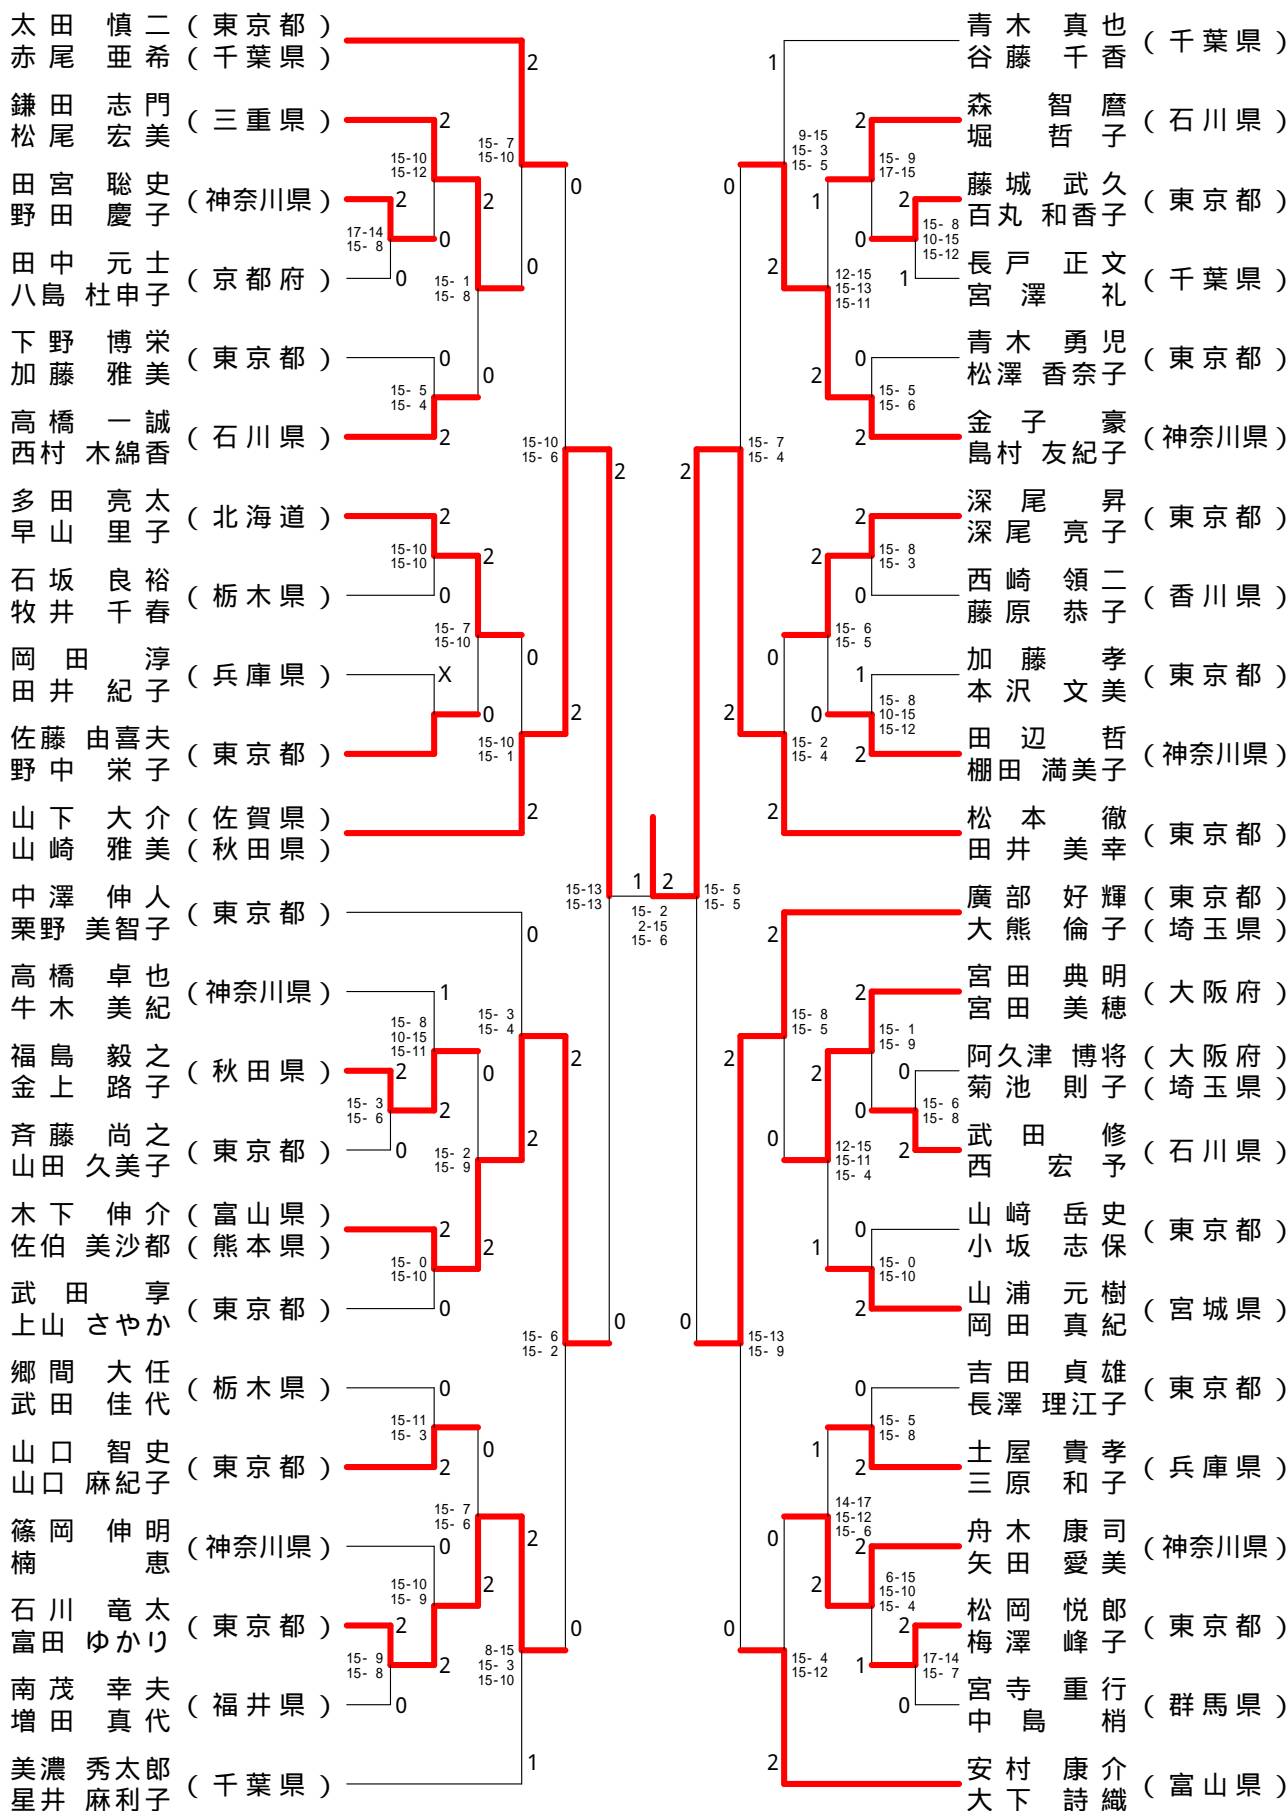

男子ダブルス

舩田 圭太 (富山県)	2	2	2	山下 豪 (静岡県)
大東 忠司 (富山県)	2	2	2	山下 大介 (佐賀県)
木下 伸介 (富山県)	0	2	2	松本 徹 (東京都)
安村 康介 (富山県)	0	0	2	川口 馨士 (東京都)
新開 裕介 (東京都)	1	1	0	山下 洋平 (神奈川県)
川前 直樹 (東京都)	1	1	0	舘田 真哉 (神奈川県)
酒井 将之 (富山県)	2	2	2	坂本 修一 (東京都)
木下 政彦 (富山県)	2	2	2	仲尾 修一 (埼玉県)

11-1 11-5 9-11 11-4 11-6 11-2 11-6 11-2 11-8 11-9 11-6 11-5 11-7

女子ダブルス

小椋 久美子 (大阪府)	2	2	2	赤尾 亜希 (千葉県)
潮田 玲子 (大阪府)	2	2	2	松田 友美 (千葉県)
岩松 絵理子 (北海道)	0	2	2	米倉 加奈子 (東京都)
中 麻依子 (北海道)	0	0	X	今別府 靖代 (東京都)
山田 青子 (大阪府)	0	2	0	正木 真澄 (秋田県)
松尾 静香 (大阪府)	0	1	0	松浦 裕子 (秋田県)
田井 美幸 (東京都)	2	2	2	末綱 聡子 (熊本県)
大熊 倫子 (埼玉県)	2	2	2	前田 美順 (熊本県)

15-13 15-13 15-2 2-15 15-6 15-13 17-15 15-6 15-0 15-5 15-3 15-8 15-11  
 15-5 15-5

男子シングルス - 1

男子シングルス - 2

男子シングルス - 3

男子シングルス - 4

男子ダブルス - 1

男子ダブルス - 2

男子ダブルス - 3

男子ダブルス - 4

女子シングルス - 1

女子シングルス - 2

女子ダブルス - 1

女子ダブルス - 2

混合ダブルス - 1

決勝戦

混合ダブルス - 2