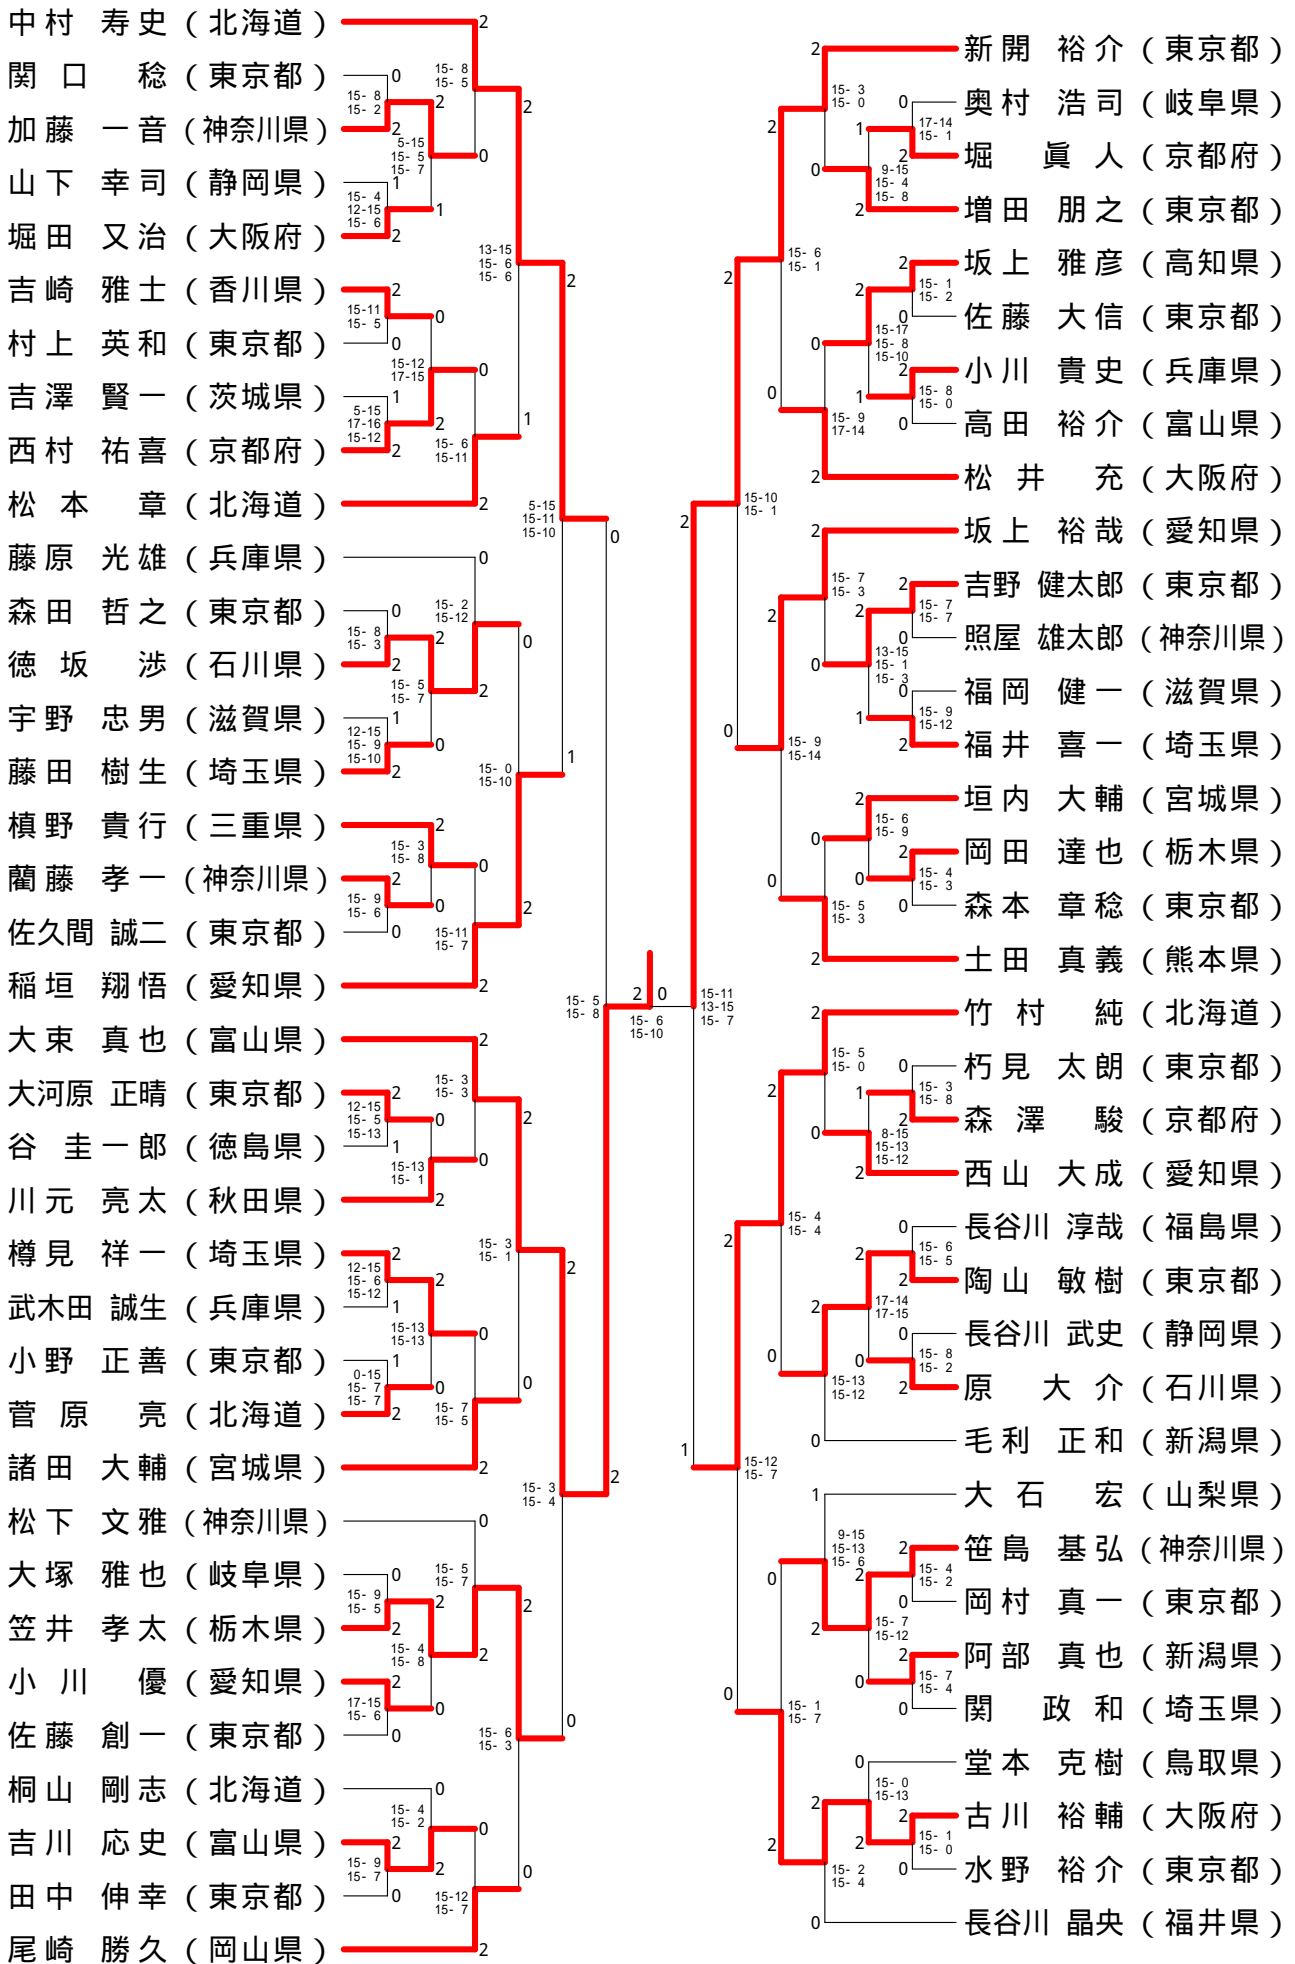

男子ダブルス

舩田 圭太 (富山県)	2	2	2	山下 豪 (静岡県)
大東 忠司 (富山県)	2	2	2	山下 大介 (佐賀県)
木下 伸介 (富山県)	0	2	2	松本 徹 (東京都)
安村 康介 (富山県)	0	0	2	川口 馨士 (東京都)
新開 裕介 (東京都)	1	1	0	山下 洋平 (神奈川県)
川前 直樹 (東京都)	1	1	0	舘田 真哉 (神奈川県)
酒井 将之 (富山県)	2	2	2	坂本 修一 (東京都)
木下 政彦 (富山県)	2	2	2	仲尾 修一 (埼玉県)

11-1 11-5 9-11 11-4 11-6 11-2 11-6 11-2 11-8 11-9 11-6 11-5 11-7

女子ダブルス

小椋 久美子 (大阪府)	2	2	2	赤尾 亜希 (千葉県)
潮田 玲子 (大阪府)	2	2	2	松田 友美 (千葉県)
岩松 絵理子 (北海道)	0	2	2	米倉 加奈子 (東京都)
中 麻依子 (北海道)	0	0	X	今別府 靖代 (東京都)
山田 青子 (大阪府)	0	2	0	正木 真澄 (秋田県)
松尾 静香 (大阪府)	0	1	0	松浦 裕子 (秋田県)
田井 美幸 (東京都)	2	2	2	末綱 聡子 (熊本県)
大熊 倫子 (埼玉県)	2	2	2	前田 美順 (熊本県)

15-13 15-13 15-2 2-15 15-6 15-13 17-15 15-6 15-0 15-5 15-3 15-8 15-11  
 15-5 15-5

男子シングルス - 1

男子シングルス - 2

男子シングルス - 3

男子シングルス - 4

男子ダブルス - 1

男子ダブルス - 2

男子ダブルス - 3

男子ダブルス - 4

女子シングルス - 1

女子シングルス - 2

女子ダブルス - 1

女子ダブルス - 2

混合ダブルス - 1

決勝戦

混合ダブルス - 2