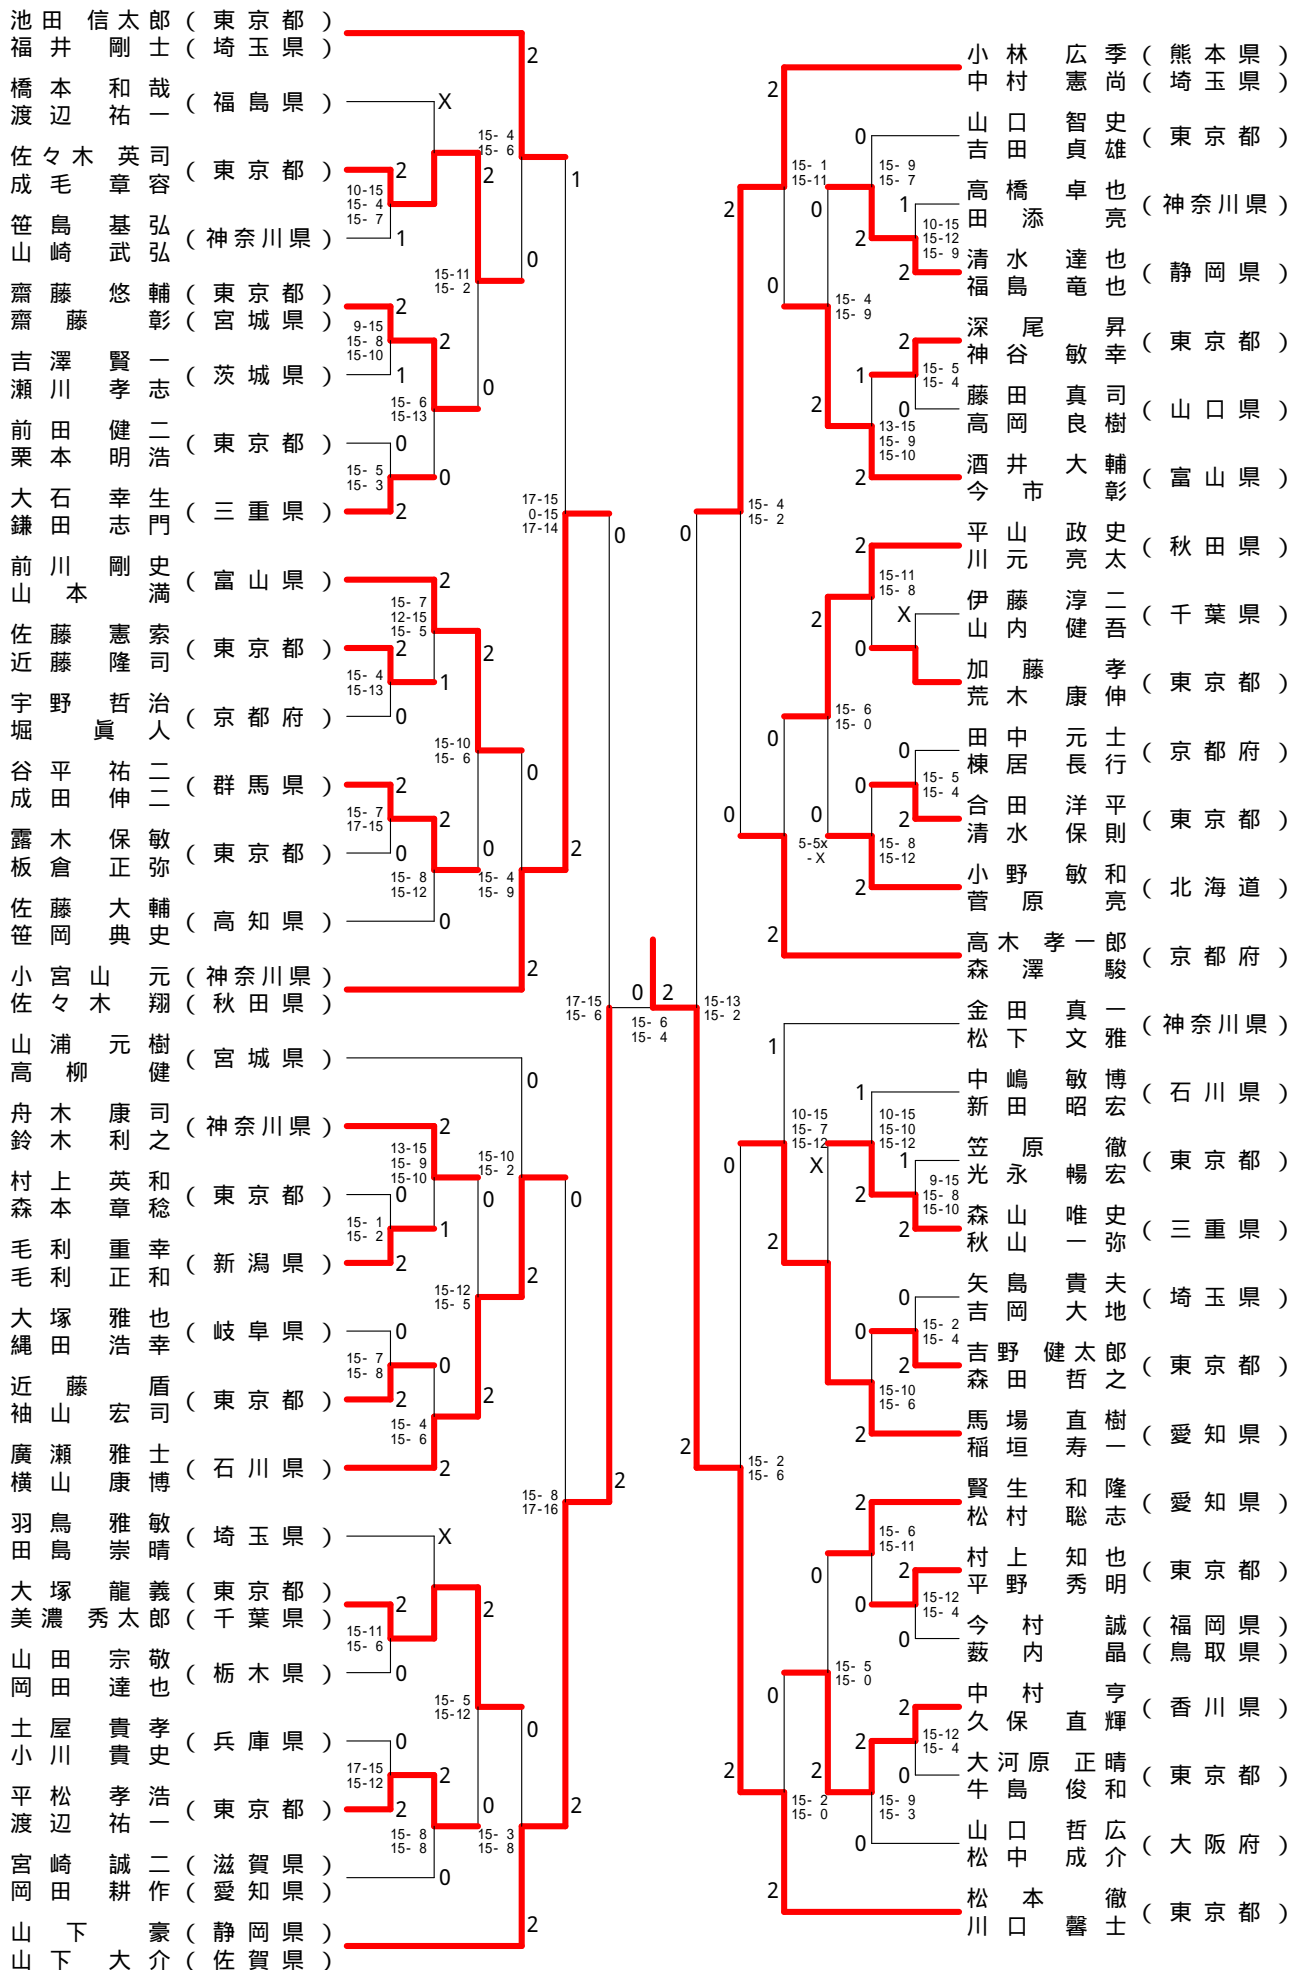

11-1 11-5 9-11 11-4 11-6 11-2 11-6 11-2 11-8 11-9 11-6 11-5 11-7

女子ダブルス

小椋 久美子 (大阪府)	2	2	2	赤尾 亜希 (千葉県)
潮田 玲子 (大阪府)	2	2	2	松田 友美 (千葉県)
岩松 絵理子 (北海道)	0	2	2	米倉 加奈子 (東京都)
中 麻依子 (北海道)	0	0	X	今別府 靖代 (東京都)
山田 青子 (大阪府)	0	2	0	正木 真澄 (秋田県)
松尾 静香 (大阪府)	0	1	0	松浦 裕子 (秋田県)
田井 美幸 (東京都)	2	2	2	末綱 聡子 (熊本県)
大熊 倫子 (埼玉県)	2	2	2	前田 美順 (熊本県)

15-13 15-13 15-2 2-15 15-6 15-13 17-15 15-6 15-0 15-5 15-3 15-8 15-11  
 15-5 15-5

男子シングルス - 1

男子シングルス - 2

男子シングルス - 3

男子シングルス - 4

男子ダブルス - 1

男子ダブルス - 2

男子ダブルス - 3

男子ダブルス - 4

女子シングルス - 1

女子シングルス - 2

女子ダブルス - 1

女子ダブルス - 2

混合ダブルス - 1

決勝戦

混合ダブルス - 2