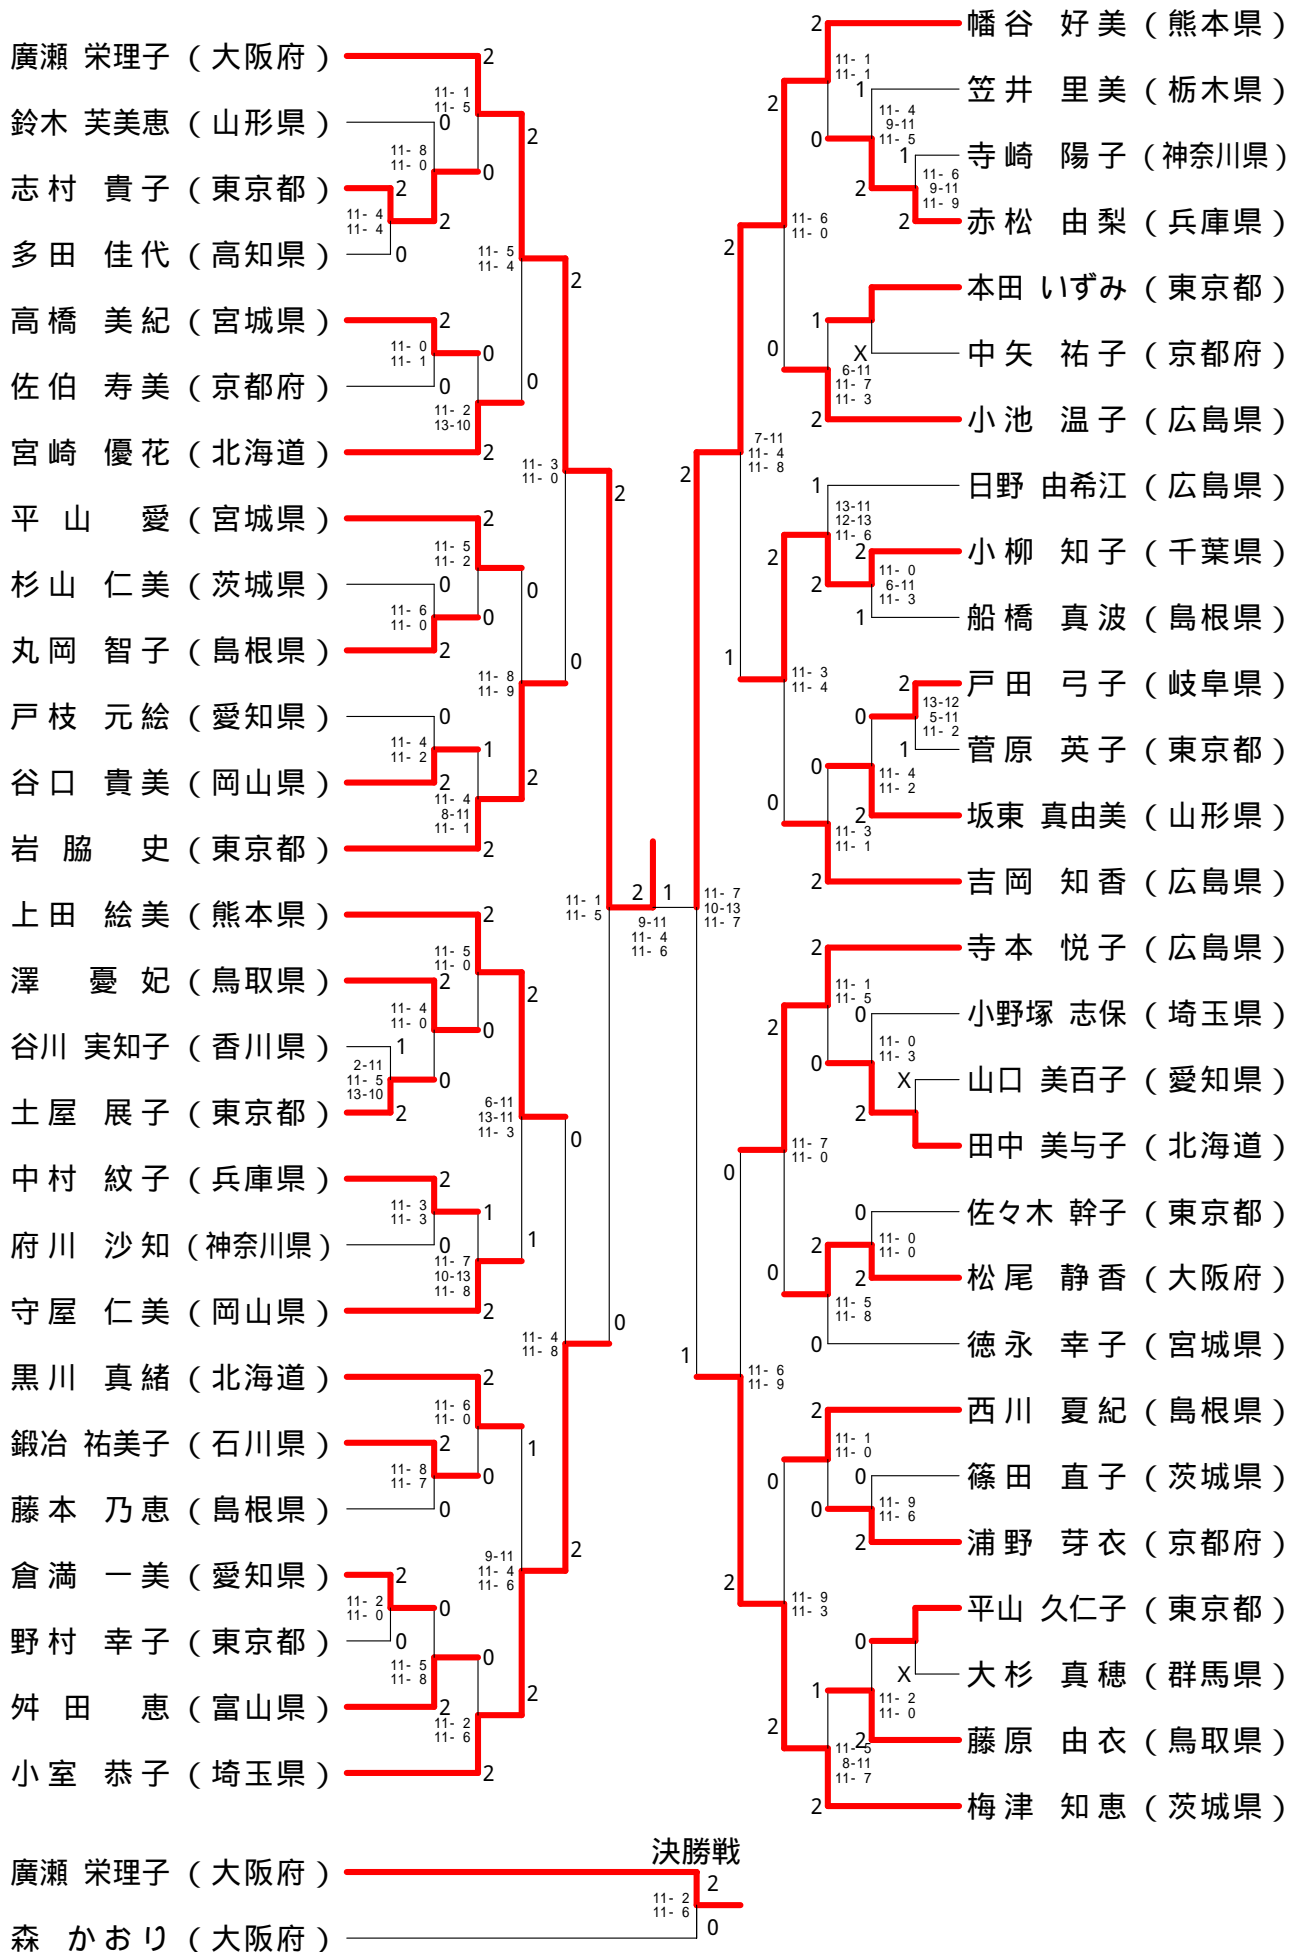

男子ダブルス

舩田 圭太 (富山県)	2	2	2	山下 豪 (静岡県)
大東 忠司 (富山県)	2	2	2	山下 大介 (佐賀県)
木下 伸介 (富山県)	0	2	2	松本 徹 (東京都)
安村 康介 (富山県)	0	0	2	川口 馨士 (東京都)
新開 裕介 (東京都)	1	1	0	山下 洋平 (神奈川県)
川前 直樹 (東京都)	1	1	0	舘田 真哉 (神奈川県)
酒井 将之 (富山県)	2	2	2	坂本 修一 (東京都)
木下 政彦 (富山県)	2	2	2	仲尾 修一 (埼玉県)

11-1 11-5 9-11 11-4 11-6 11-2 11-6 11-2 11-8 11-9 11-6 11-5 11-7

女子ダブルス

小椋 久美子 (大阪府)	2	2	2	赤尾 亜希 (千葉県)
潮田 玲子 (大阪府)	2	2	2	松田 友美 (千葉県)
岩松 絵理子 (北海道)	0	2	2	米倉 加奈子 (東京都)
中 麻依子 (北海道)	0	0	X	今別府 靖代 (東京都)
山田 青子 (大阪府)	0	2	0	正木 真澄 (秋田県)
松尾 静香 (大阪府)	0	1	0	松浦 裕子 (秋田県)
田井 美幸 (東京都)	2	2	2	末綱 聡子 (熊本県)
大熊 倫子 (埼玉県)	2	2	2	前田 美順 (熊本県)

15-13 15-13 15-2 2-15 15-6 15-13 17-15 15-6 15-0 15-5 15-3 15-8 15-11  
 15-5 15-5

男子シングルス - 1

男子シングルス - 2

男子シングルス - 3

男子シングルス - 4

男子ダブルス - 1

男子ダブルス - 2

男子ダブルス - 3

男子ダブルス - 4

女子シングルス - 1

女子シングルス - 2

女子ダブルス - 1

女子ダブルス - 2

混合ダブルス - 1

決勝戦

混合ダブルス - 2