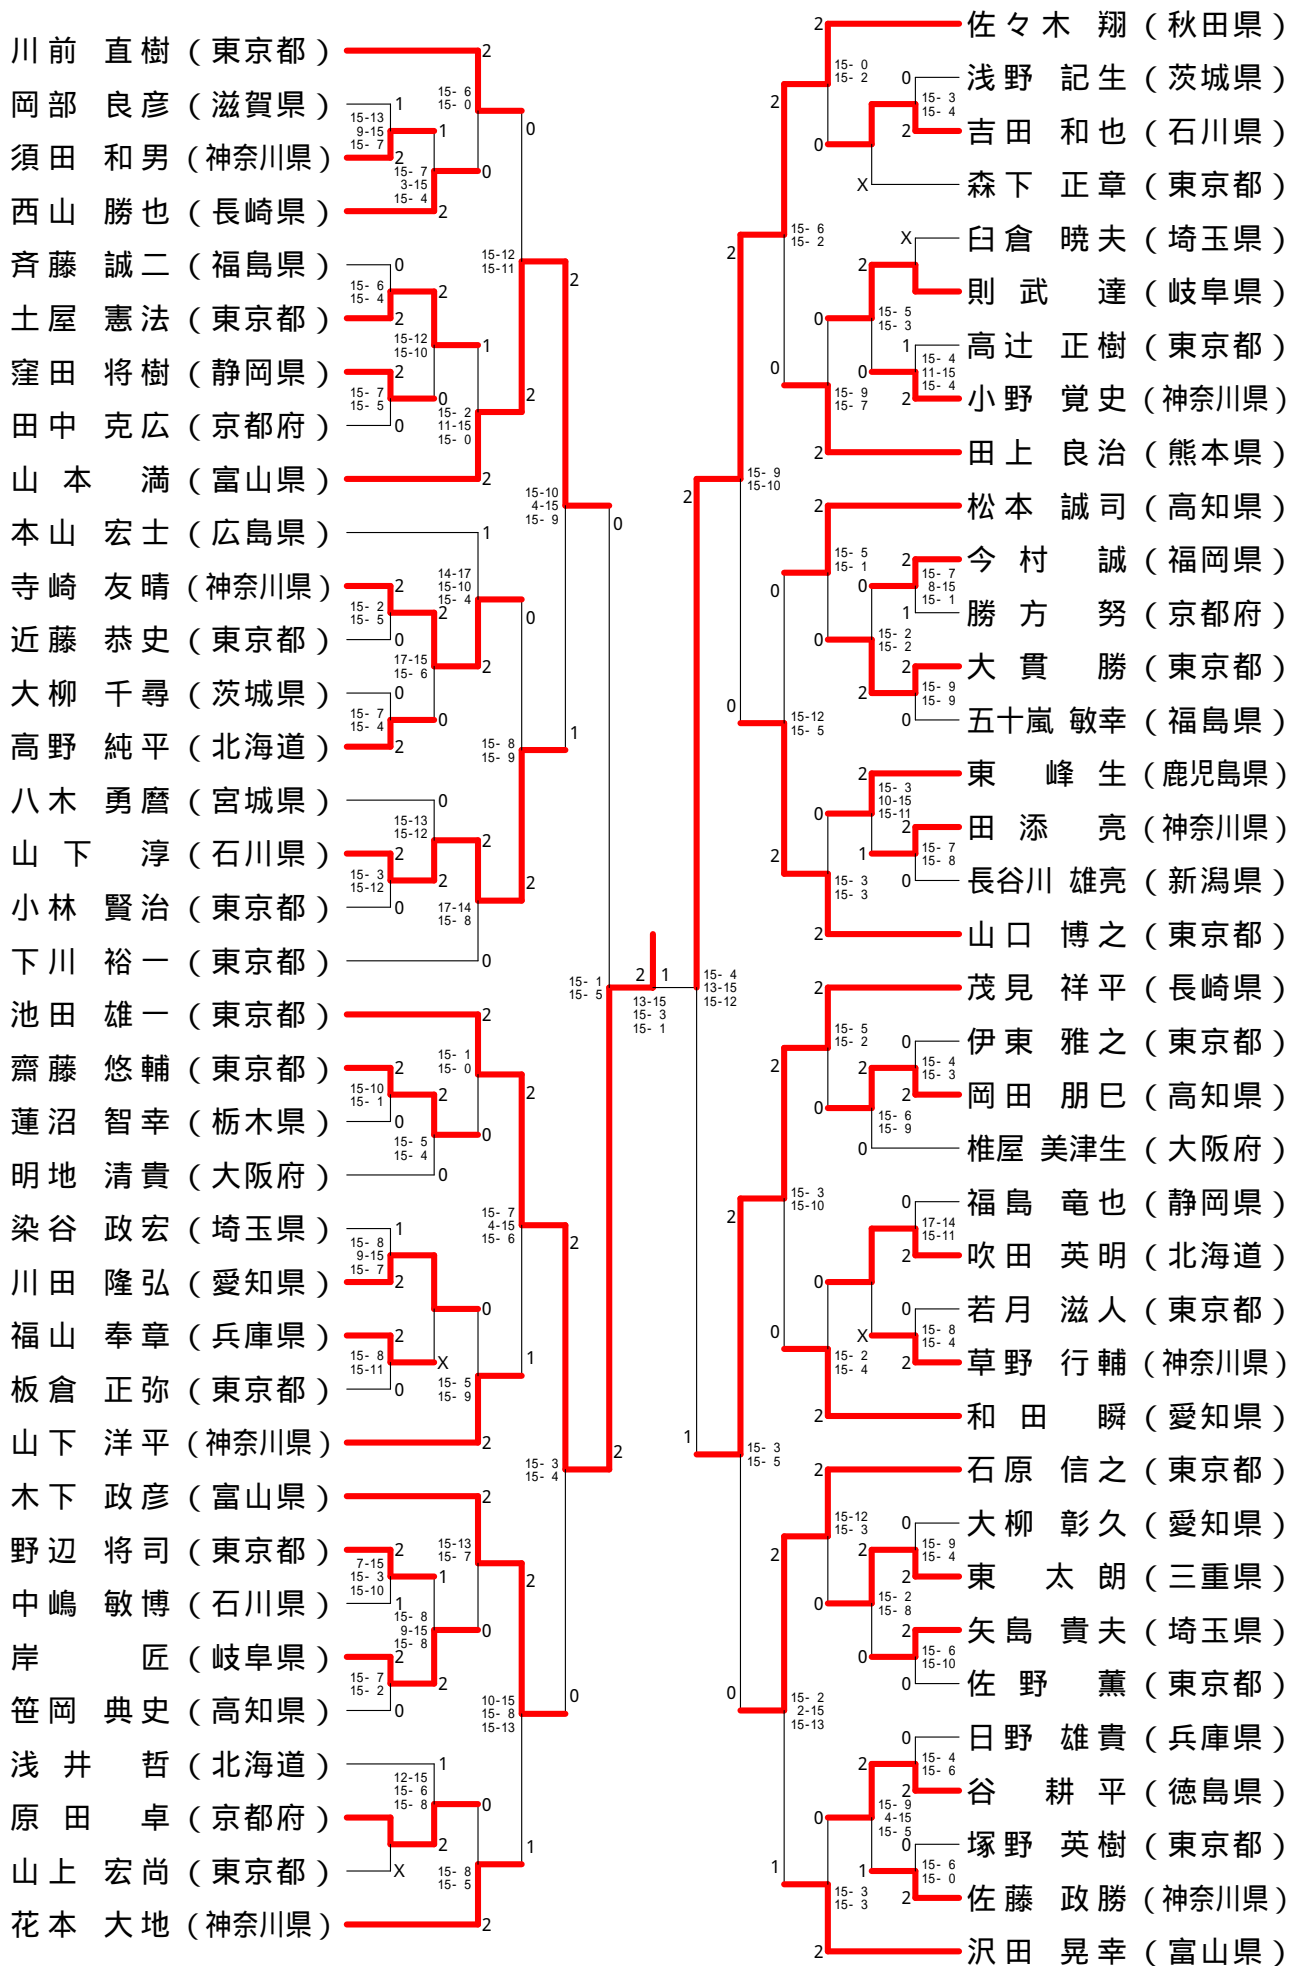

男子ダブルス

舩田 圭太 (富山県)	2	2	2	山下 豪 (静岡県)
大東 忠司 (富山県)	2	2	2	山下 大介 (佐賀県)
木下 伸介 (富山県)	0	2	2	松本 徹 (東京都)
安村 康介 (富山県)	0	0	2	川口 馨士 (東京都)
新開 裕介 (東京都)	1	1	0	山下 洋平 (神奈川県)
川前 直樹 (東京都)	1	1	0	舘田 真哉 (神奈川県)
酒井 将之 (富山県)	2	2	2	坂本 修一 (東京都)
木下 政彦 (富山県)	2	2	2	仲尾 修一 (埼玉県)

11-1 11-5 9-11 11-4 11-6 11-2 11-6 11-2 11-8 11-9 11-6 11-5 11-7

女子ダブルス

小椋 久美子 (大阪府)	2	2	2	赤尾 亜希 (千葉県)
潮田 玲子 (大阪府)	2	2	2	松田 友美 (千葉県)
岩松 絵理子 (北海道)	0	2	2	米倉 加奈子 (東京都)
中 麻依子 (北海道)	0	0	X	今別府 靖代 (東京都)
山田 青子 (大阪府)	0	2	0	正木 真澄 (秋田県)
松尾 静香 (大阪府)	0	1	0	松浦 裕子 (秋田県)
田井 美幸 (東京都)	2	2	2	末綱 聡子 (熊本県)
大熊 倫子 (埼玉県)	2	2	2	前田 美順 (熊本県)

15-13 15-13 15-2 2-15 15-6 15-13 17-15 15-6 15-0 15-5 15-3 15-8 15-11  
 15-5 15-5

男子シングルス - 1

男子シングルス - 2

男子シングルス - 3

男子シングルス - 4

男子ダブルス - 1

男子ダブルス - 2

男子ダブルス - 3

男子ダブルス - 4

女子シングルス - 1

女子シングルス - 2

女子ダブルス - 1

女子ダブルス - 2

混合ダブルス - 1

決勝戦

混合ダブルス - 2