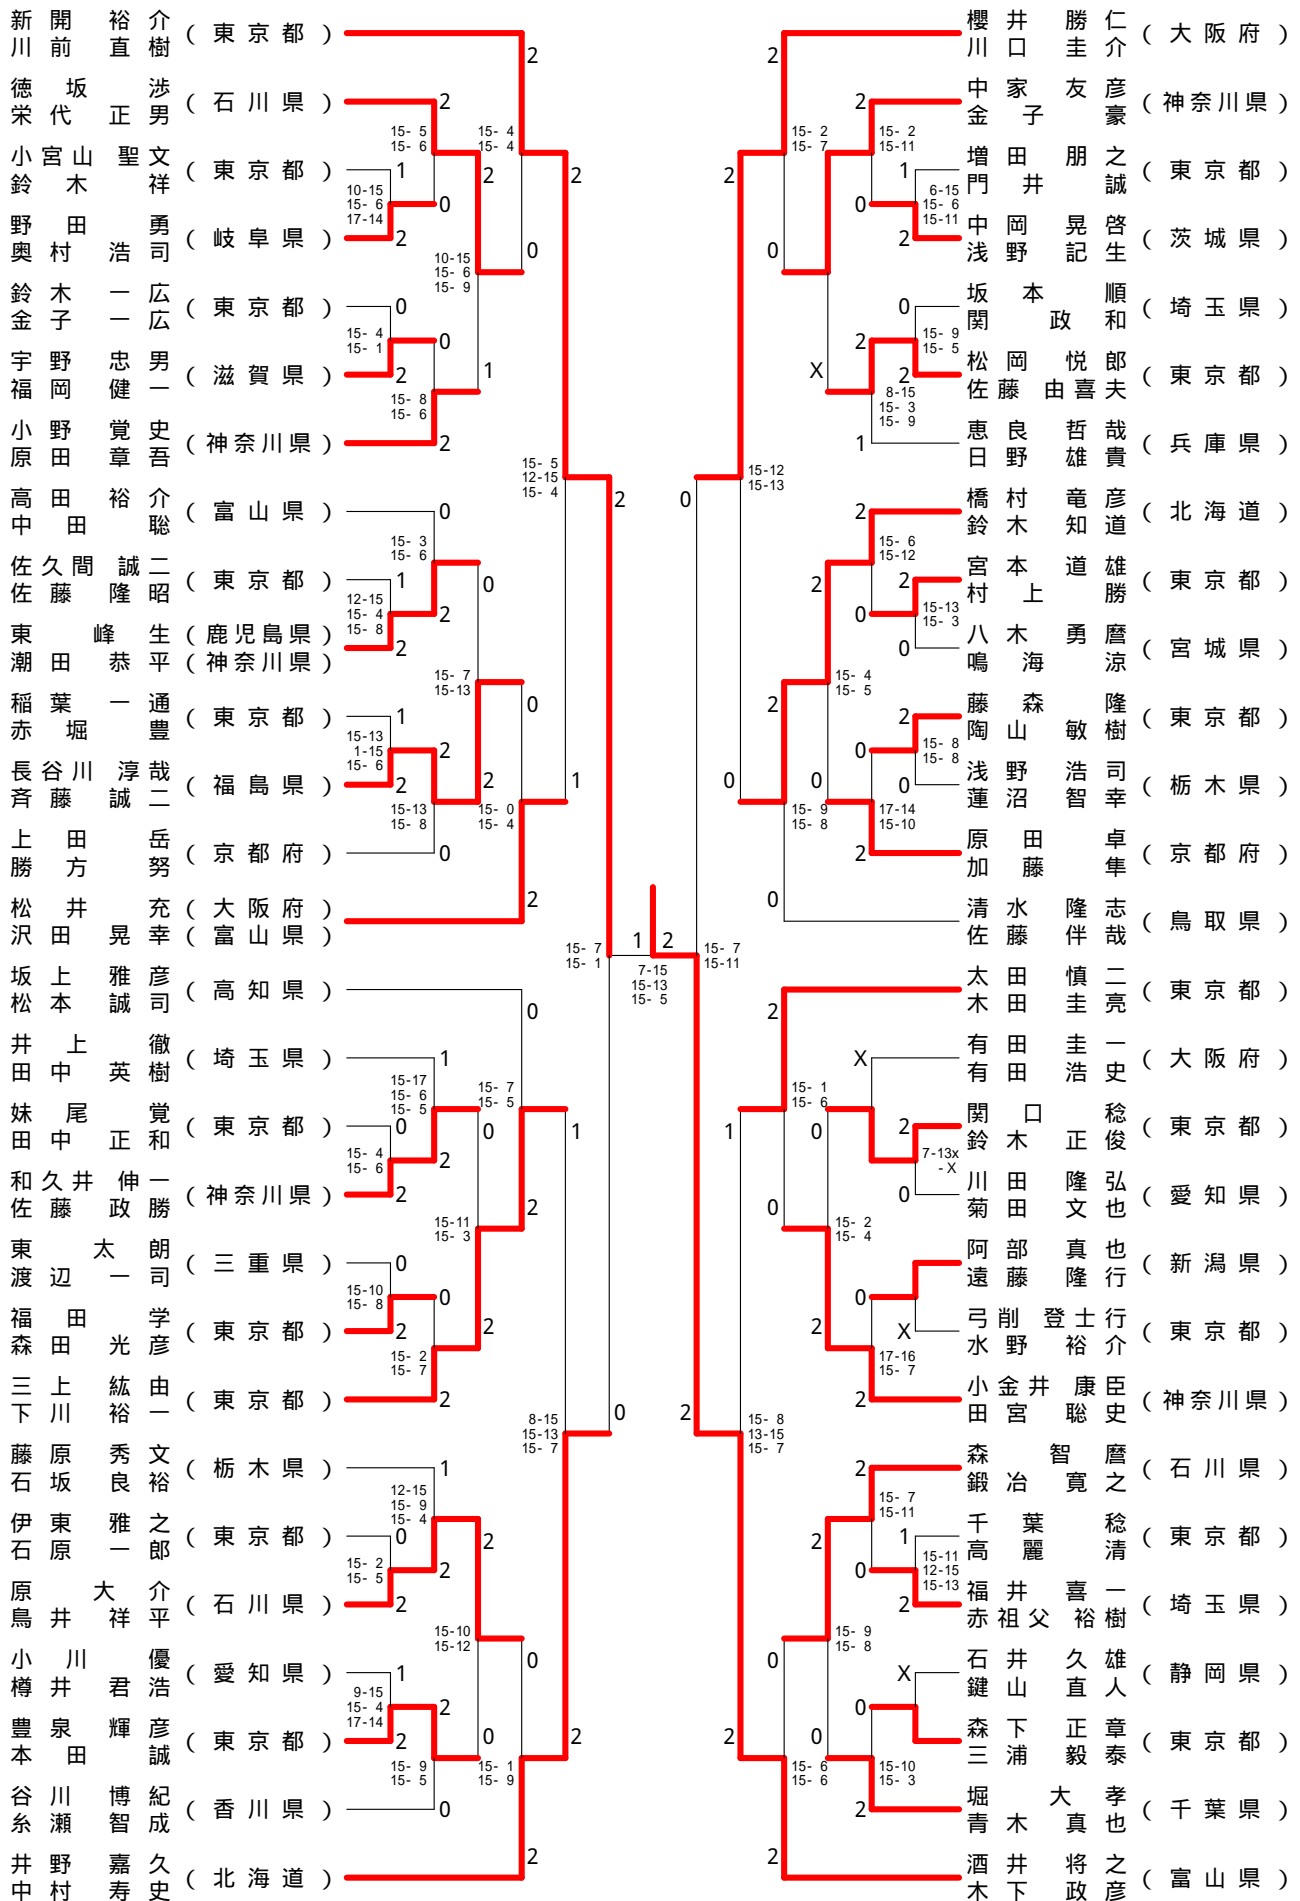

11-1 11-5 9-11 11-4 11-6 11-2 11-6 11-2 11-8 11-9 11-6 11-5 11-7

女子ダブルス

小椋 久美子 (大阪府)	2	2	2	赤尾 亜希 (千葉県)
潮田 玲子 (大阪府)	2	2	2	松田 友美 (千葉県)
岩松 絵理子 (北海道)	0	2	2	米倉 加奈子 (東京都)
中 麻依子 (北海道)	0	0	X	今別府 靖代 (東京都)
山田 青子 (大阪府)	0	2	0	正木 真澄 (秋田県)
松尾 静香 (大阪府)	0	1	0	松浦 裕子 (秋田県)
田井 美幸 (東京都)	2	2	2	末綱 聡子 (熊本県)
大熊 倫子 (埼玉県)	2	2	2	前田 美順 (熊本県)

15-13 15-13 15-2 2-15 15-6 15-13 17-15 15-6 15-0 15-5 15-3 15-8 15-11  
 15-5 15-5

男子シングルス - 1

男子シングルス - 2

男子シングルス - 3

男子シングルス - 4

男子ダブルス - 1

男子ダブルス - 2

男子ダブルス - 3

男子ダブルス - 4

女子シングルス - 1

女子シングルス - 2

女子ダブルス - 1

女子ダブルス - 2

混合ダブルス - 1

決勝戦

混合ダブルス - 2