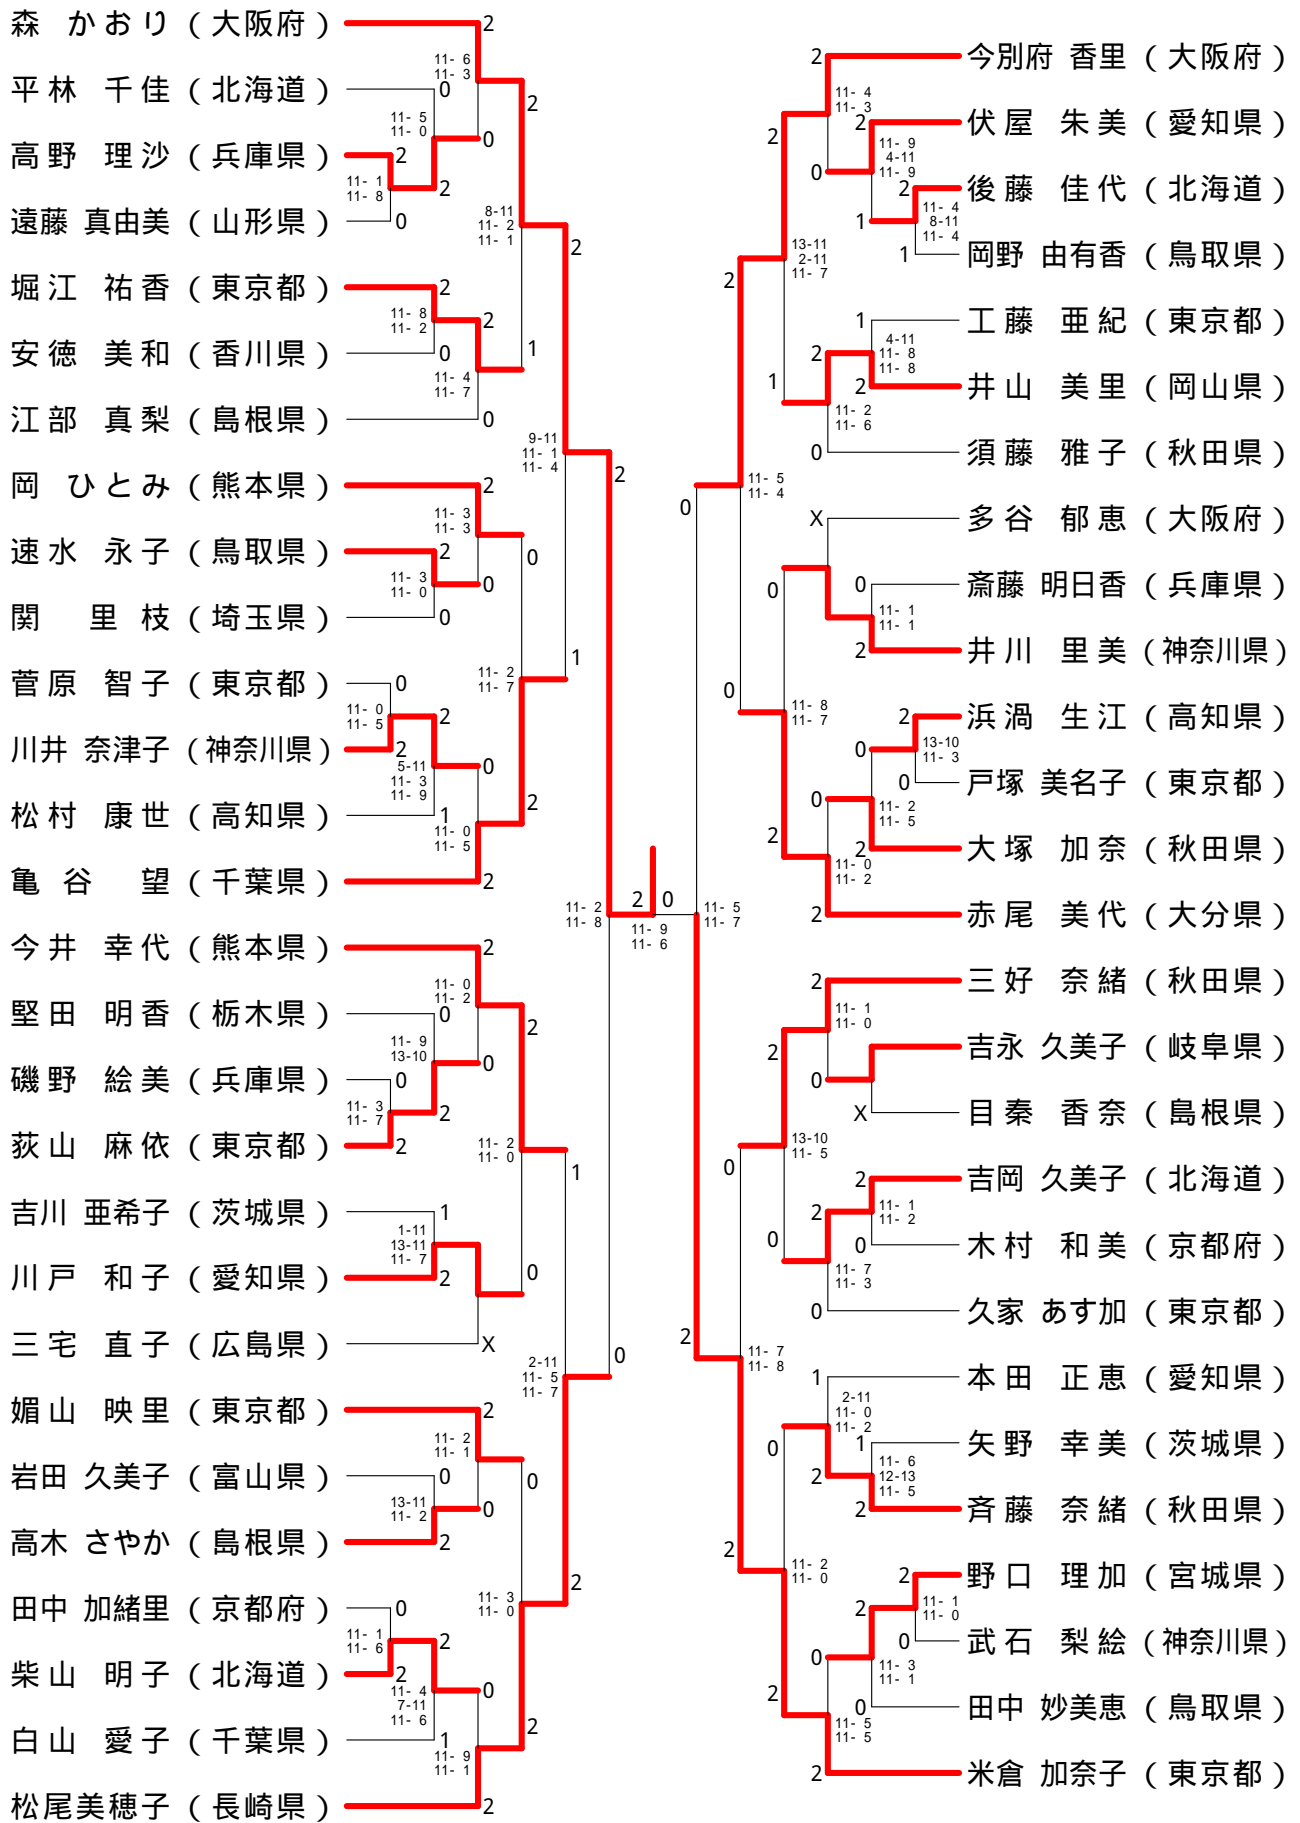

男子ダブルス

舩田 圭太 (富山県)	2	2	2	山下 豪 (静岡県)
大東 忠司 (富山県)	2	2	2	山下 大介 (佐賀県)
木下 伸介 (富山県)	0	2	2	松本 徹 (東京都)
安村 康介 (富山県)	0	0	2	川口 馨士 (東京都)
新開 裕介 (東京都)	1	1	0	山下 洋平 (神奈川県)
川前 直樹 (東京都)	1	1	0	舘田 真哉 (神奈川県)
酒井 将之 (富山県)	2	2	2	坂本 修一 (東京都)
木下 政彦 (富山県)	2	2	2	仲尾 修一 (埼玉県)

11-1 11-5 9-11 11-4 11-6 11-2 11-6 11-2 11-8 11-9 11-6 11-5 11-7

女子ダブルス

小椋 久美子 (大阪府)	2	2	2	赤尾 亜希 (千葉県)
潮田 玲子 (大阪府)	2	2	2	松田 友美 (千葉県)
岩松 絵理子 (北海道)	0	2	2	米倉 加奈子 (東京都)
中 麻依子 (北海道)	0	0	X	今別府 靖代 (東京都)
山田 青子 (大阪府)	0	2	0	正木 真澄 (秋田県)
松尾 静香 (大阪府)	0	1	0	松浦 裕子 (秋田県)
田井 美幸 (東京都)	2	2	2	末綱 聡子 (熊本県)
大熊 倫子 (埼玉県)	2	2	2	前田 美順 (熊本県)

15-13 15-13 15-2 2-15 15-6 15-13 17-15 15-6 15-0 15-5 15-3 15-8 15-11  
 15-5 15-5

男子シングルス - 1

男子シングルス - 2

男子シングルス - 3

男子シングルス - 4

男子ダブルス - 1

男子ダブルス - 2

男子ダブルス - 3

男子ダブルス - 4

女子シングルス - 1

女子シングルス - 2

女子ダブルス - 1

女子ダブルス - 2

混合ダブルス - 1

決勝戦

混合ダブルス - 2