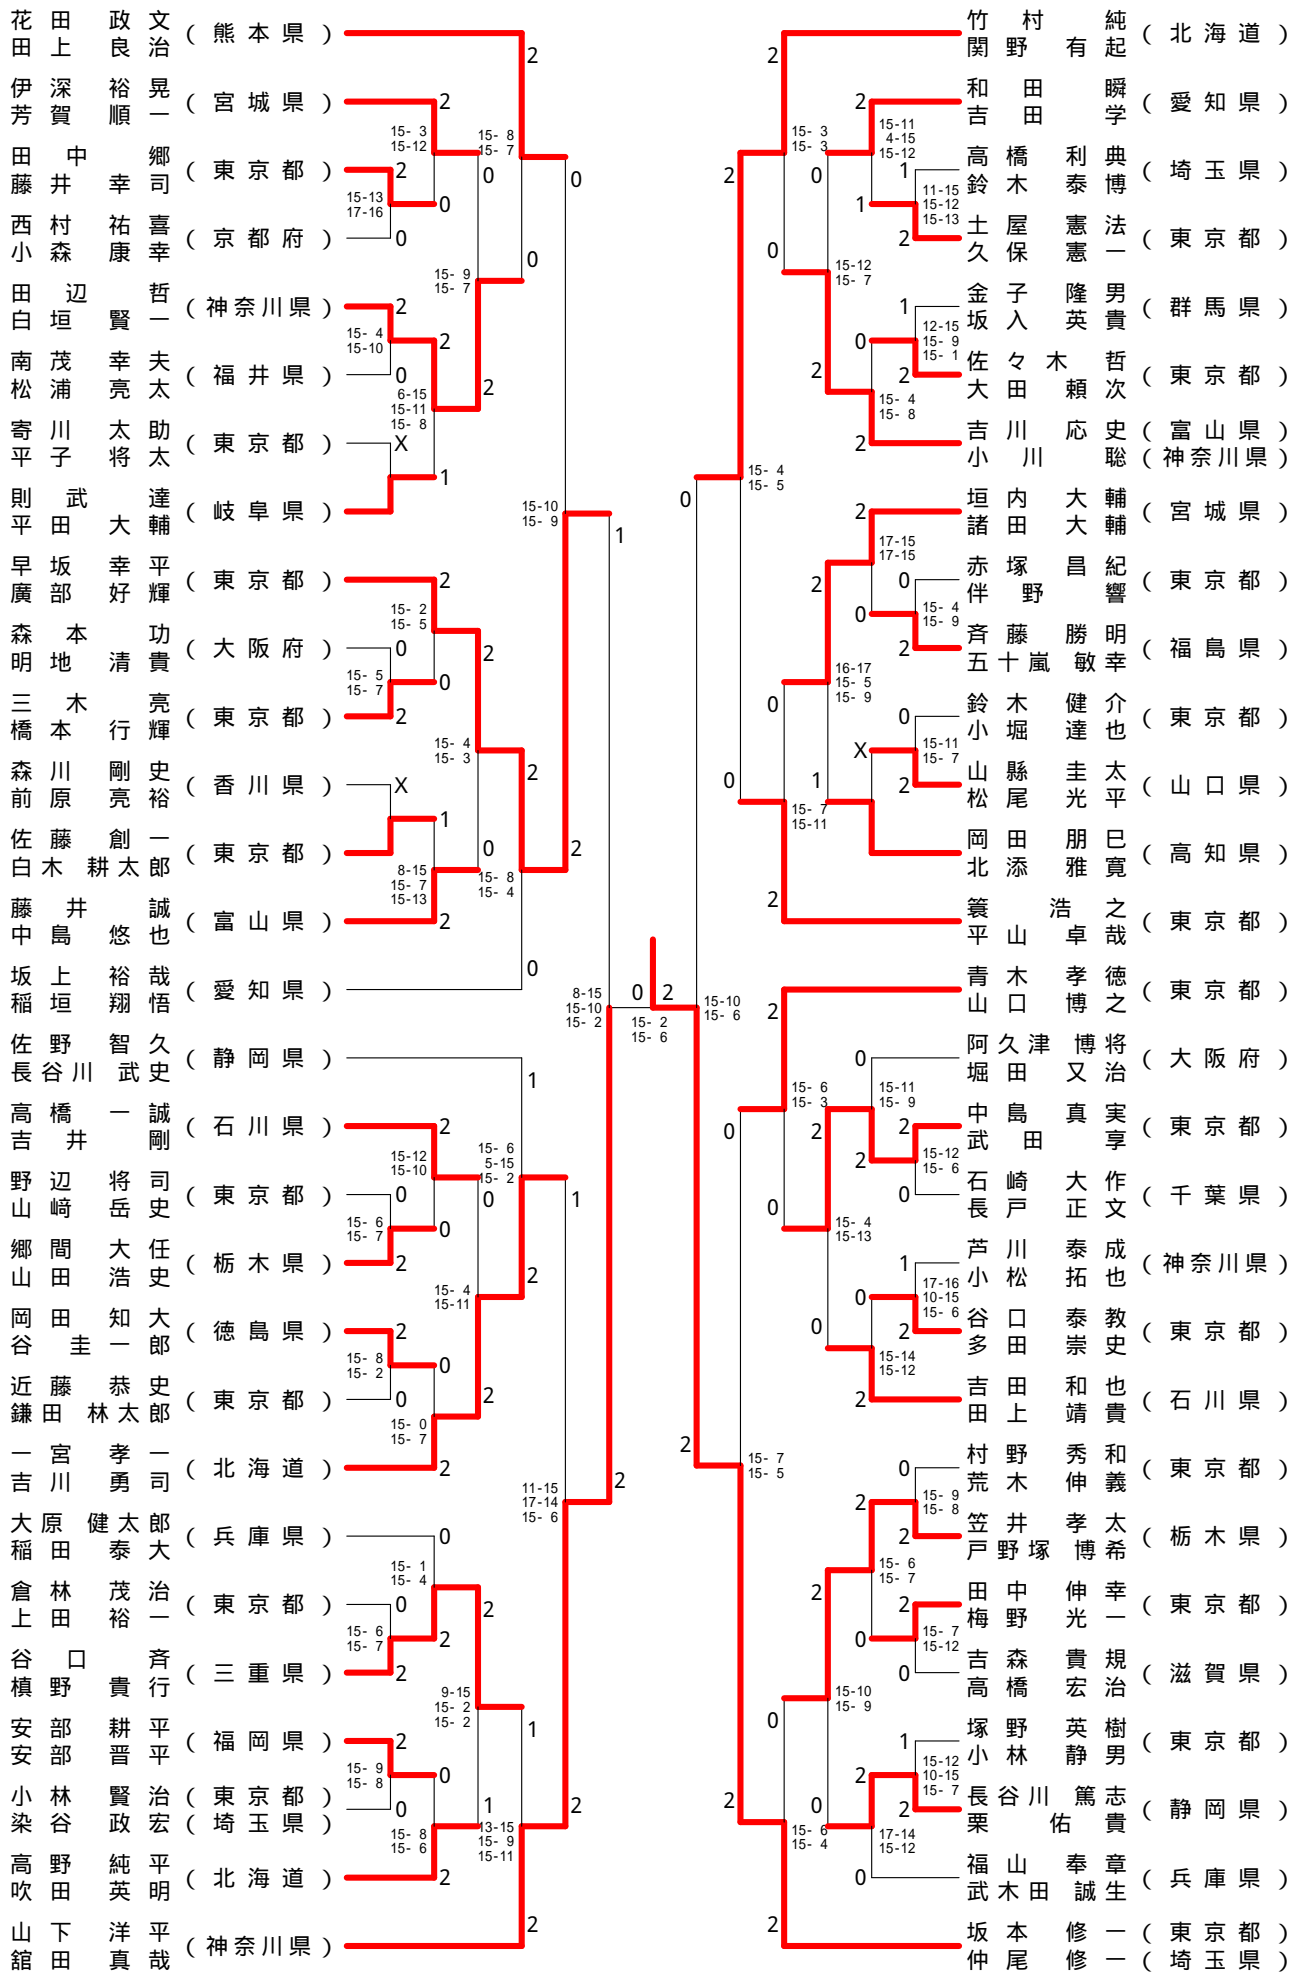

11-1 11-5 9-11 11-4 11-6 11-2 11-6 11-2 11-8 11-9 11-6 11-5 11-7

女子ダブルス

小椋 久美子 (大阪府)	2	2	2	赤尾 亜希 (千葉県)
潮田 玲子 (大阪府)	2	2	2	松田 友美 (千葉県)
岩松 絵理子 (北海道)	0	2	2	米倉 加奈子 (東京都)
中 麻依子 (北海道)	0	0	X	今別府 靖代 (東京都)
山田 青子 (大阪府)	0	2	0	正木 真澄 (秋田県)
松尾 静香 (大阪府)	0	1	0	松浦 裕子 (秋田県)
田井 美幸 (東京都)	2	2	2	末綱 聡子 (熊本県)
大熊 倫子 (埼玉県)	2	2	2	前田 美順 (熊本県)

15-13 15-13 15-2 2-15 15-6 15-13 17-15 15-6 15-0 15-5 15-3 15-8 15-11  
 15-5 15-5

男子シングルス - 1

男子シングルス - 2

男子シングルス - 3

男子シングルス - 4

男子ダブルス - 1

男子ダブルス - 2

男子ダブルス - 3

男子ダブルス - 4

女子シングルス - 1

女子シングルス - 2

女子ダブルス - 1

女子ダブルス - 2

混合ダブルス - 1

決勝戦

混合ダブルス - 2