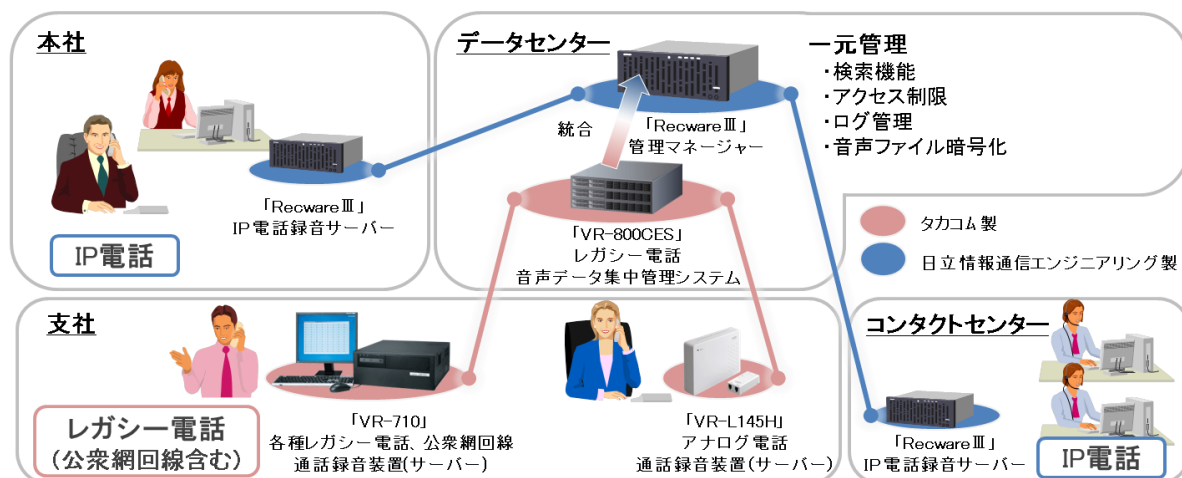

近年、「お客さまの声」(VoC:Voice of Customer)を経営戦略に迅速に反映させ、顧客満足度の向上や製品・サービスの付加価値を創造していく活動が活発化しています。

通話録音は、商品取引、契約、予約、お問い合わせなど、聞き逃し、聞き誤りの対策や、顧客対応の改善、トラブル防止のために、お客さまとの会話を重要な証跡として利用されています。さらに、VoCを経営に反映させる利用価値の向上が求められています。

一方、電話技術の進化にともない、企業における電話環境は、レガシー電話(アナログ電話・デジタル電話)や IP 電話が混在し、多様化しており、この変化に柔軟に対応できる通話録音システムが必要となってきました。

このたび、通話録音装置の製品ラインアップが充実し販売実績のあるタカコムと大規模 IP 電話の録音システムの開発に長年携わってきた日立情報通信エンジニアリングが製品連携し、レガシー電話や IP 電話が混在した電話環境で通話録音を一元管理することが可能となりました。

電話環境に依存せずシームレスかつスケーラブルに対応することで、コンプライアンス対策はもとより、企業の TCO 削減、システムの利便性向上や VoC といった通話録音の活用に貢献して参ります。

さらに、お客さまの声を活用すべく音声認識に最適な音声ビッグデータ利活用プラットフォームをめざします。

■本システムの概要図

■今回発表した製品の価格と出荷開始時期

製品名	構成例	価格(税別)	出荷開始時期
通話録音システム連携(オプション)*1	1台(*3)	220万円~/台	2016年4月
IP電話録音システム RecwareⅢシステム 03-60*1	300席	2,500万円~/システム	2016年4月
通話録音装置 VR-710シリーズ*2	最大96ch/台	127万円~/台	販売中
通話録音装置 VR-L145H *2	1ch/台	4万2,800円/台	
音声データ集中管理システム VR-800CES *2	最大500装置/台	130万円/台(ハード含まず)	